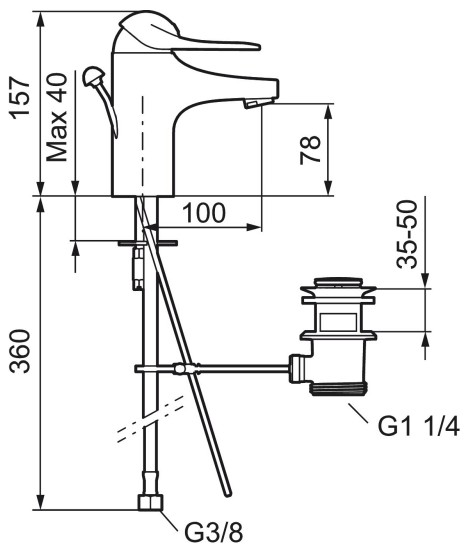

Art.nr: 80650010 RSK: 8235457

Utförande: Krom, ansl. lekande G3/8

Unika egenskaper

Skyddsmodul **AA**

- Med lyftventil, helt i metall
- Kallstartsfunktion
- Mjukstängande med keramisk avstängning
- Inbyggd, lätt omställbar flödesbegränsning och temperaturspär
- Eco Flow (energi- och vattenbesparande strålsamlare)
- Med Soft PEX®-rör
- Hålmått Ø33,5–37 mm