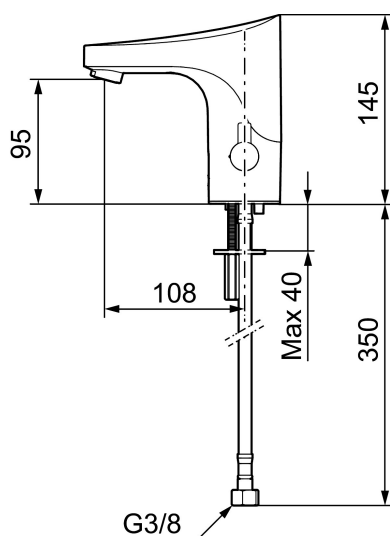

Artikkelnummer: 16410000 NRF: 4300059 Flow 3 bar: 5,5 l/m

Utførende: Krom, batteridrift, inkl. batteri 6V

Unike funksjoner

Tilbakeslagssikring

- Mykstengende
- Med temperaturspak, batteridrift (inkl. batteri 6V)
- Vandalsikker i metall, også kåpen
- Eco energi- og vannbesparende konstantvannmengde 5 l/min ved 2–6 bar
- Tappetidbegrensning hindrer oversvømming
- Tappefunksjon 30 sek. via sensor
- Avstengning av vannmengde i 60 sek. via sensor (anvendes f. eks. ved rengjøring)
- Lavt strømforbruk - lang livslengde
- Kan gjennomspyles med hettvann for legionella sanering
- IP klasse sensor, IP67
- Miljøvennlig materiale, Lead Free (blyfri) og nikkelfri
- Med tilbakeslagsventiler etter standard EN 1717

Installasjon:

- Enkel installasjon og service
- Avtagbart temperaturspak som kan erstattes med et medfølgende lokk
- Samtlige modeller kan tilpasses for batteri- eller nettdrift 12V AC/DC
- Ved nettdrift bruk adaptersett FMM S600147
- Automatisk justering av sensoravstand
- Fleksible Soft PEX®-rør med 3/8" mutter

- Hulltagning Ø33,5-37 mm

Innstillinger:

- Stillbar temperaturlbegrensning
- Programmerbar funksjon for hygienespyling
- Velgbar tappetid