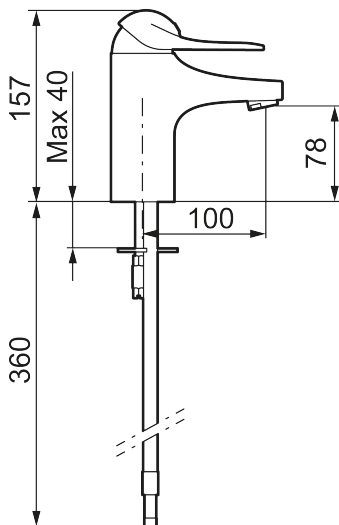

9000E tvättställsblandare

Energiklassad tvättställsblandare med ekoflöde. Mjukstängning som förhindrar smällar och tryckstötar är standard, liksom kallstart, keramisk tätning och inbyggd temperaturspär. 5 års tryckgaranti. Finns även med silpluggsventil eller tryckplugg.

Art.nr: 80600300 RSK: 8235488 Flöde 3 bar: 6,1 l/min

Utförande: Krom, ansl. slät ände Ø10 mm, Soft PEX®-rör längd=260 mm

- Kallstartsfunktion
- Mjukstängande med keramisk avstängning
- Inbyggd, lätt omställbar flödesbegränsning och temperaturspär
- Eco Flow (energi- och vattenbesparande strålsamlare)
- Med Soft PEX®-rör
- Hålmått Ø33,5–37 mm