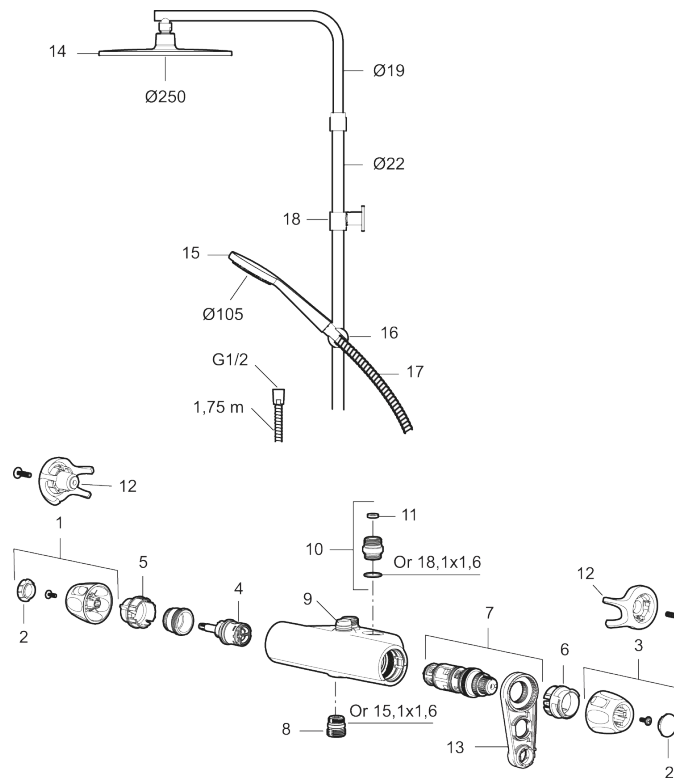

PRODUKTBESKRIVNING

9000XE takduschpaket Vaska

9000XE Takduschpaket är ett takduschpaket i krom. Duschstången har teleskopfunktion, vilket innebär att höjden på väggfästet kan anpassas efter det specifika badrummets takhöjd, personens längd och/eller önskemål på avstånd till taksilen.

Art.nr: 86930000

RSK: 8283244

Reservdelslista

NR.	ART.NR	RSK	BESKRIVNING
1	S600083	8218917	Ratt, mängdratt, komplett, krom
1	S600083.75	8218919	Ratt, mängdratt, komplett, borstad krom
2	S600116	8218920	Täcklock, krom
2	S600116.75	8218922	Täcklock, borstad krom
3	S600082	8218914	Ratt, temperaturratt, komplett, krom
3	S600082.75	8218916	Ratt, temperaturratt, komplett, borstad krom
4	S600020	8441462	Keramiskt överstycke, med serviceverktyg (duschblandare)
5	S600117	8439714	Stoppring, reversibelt
6	S600087	8439711	Skållningsskyddsring
7	S600084	8439709	Termostatinsats, komplett med serviceverktyg
8	S600088	8439712	Nippel M18x1-G1/2 (duschblandare)
9	S600112	8920116	Utlopps-nippel M18x1