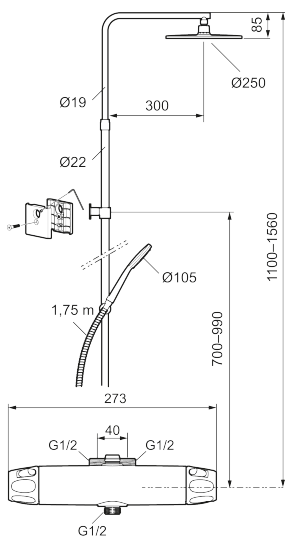

9000XE takduschpaket Vaska

9000XE Takduschpaket är ett takduschpaket i krom. Duschstången har teleskopfunktion, vilket innebär att höjden på väggfästet kan anpassas efter det specifika badrummets takhöjd, personens längd och/eller önskemål på avstånd till taksilen.

Art.nr: 86930000 RSK: 8283244 Flöde 3 bar: 7,6 l/min
Utförande: Krom, 40 c/c, inlopp upp

Unika egenskaper

Skyddsmodul 

- Säkerhetsblandare 9000XE och takdusch 9000XE
- Med reversibelt överstycke
- Tak- och handdusch med kalkavvisande sil
- Slang, duschstång med väggfästning (kan kapas vid behov)
- Väggfäste fritt justerbart i höjdlid, 700–990 mm från anslutning och 50–110 mm utsprång från vägg, 2x20 mm distanser medföljer, med väggfästning, dold rörskarv
- Med fäste för montering på rör 40 c/c
- Lead Free (blyfri)
- Ljudklass 1
- Duschansl. utsprång från vägg: 51 mm

PRODUKTBESKRIVNING

9000XE takduschpaket Vaska

9000XE Takduschpaket är ett takduschpaket i krom. Duschstången har teleskopfunktion, vilket innebär att höjden på väggfästet kan anpassas efter det specifika badrummets takhöjd, personens längd och/eller önskemål på avstånd till taksilen.

NR.	ART.NR	RSK	BESKRIVNING
10	59820800	8591970	Anslutningsnippel
11	38632006	8590311	Filter, 2-pack
12	S600105	8439713	Care-vred, svart, 2-pack
13	60770000	8591918	Serviceverktyg
14	S600092	8237548	Duschsil, krom
14	S600092.75	8237550	Duschsil, borstad krom
15	S600091	8233001	Handdusch, krom
15	S600091.75	8233003	Handdusch, borstad krom
16	S600093	8239502	Handduschhållare, krom
16	S600093.75	8284780	Handduschhållare, borstad krom
17	S600109	8252036	Duschslang, 1,75 m, krom
17	S600109.75	8252038	Duschslang, 1,75 m, borstad krom
18	S600094	8221921	Väggfäste, krom
18	S600094.75	8221923	Väggfäste, borstad krom