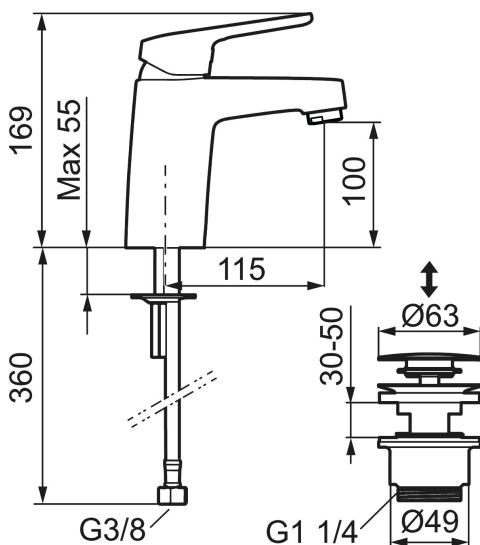

Art.nr: 83535010 **RSK:** 8235557 **Flöde 3 bar:** 6,2 l/min

Utförande: Krom, ansl. lekande G3/8

Unika egenskaper

Skyddsmodul 

- Med push down-ventil i metall
- Kallstartsfunktion
- Mjukstängande med keramisk avstängning
- Inbyggd, lätt omställbar flödesbegränsning och temperaturspär
- Eco Flow (energi- och vattenbesparande strålsamlare)
- Med Soft PEX®-rör
- Hålmått Ø32-36 mm

Art.nr: 83535010

RSK: 8235557

Reservdelslista

NR.	ART.NR	RSK	BESKRIVNING
	44450009	8295353	Tillbehörspåse (spärrsegment, stoppskruv, insexnyckel 3 mm)
1	58501000	8592023	Komplett spak , krom
2	58511000	8592021	Färgmarkering och fästskruv till spak
3	58521000	8592020	Täckhylsa, krom
4	58530140	8241726	Fästnippel med serviceverktyg
5	60770000	8591918	Serviceverktyg
6	59115500	8591947	Insats med serviceverktyg, ej kallstart (röd ring)