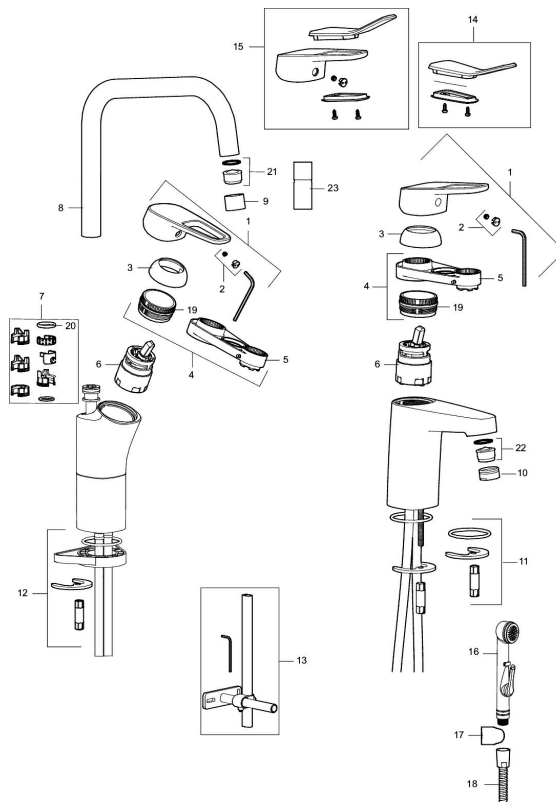

Art.nr: 83535010 **RSK:** 8235557 **Flöde 3 bar:** 6,2 l/min

Utförande: Krom, ansl. lekande G3/8

Unika egenskaper

Skyddsmodul 

- Med push down-ventil i metall
- Kallstartsfunktion
- Mjukstängande med keramisk avstängning
- Inbyggd, lätt omställbar flödesbegränsning och temperaturspär
- Eco Flow (energi- och vattenbesparande strålsamlare)
- Med Soft PEX®-rör
- Hålmått Ø32-36 mm

Art.nr: 83535010

RSK: 8235557

Reservdelslista

NR.	ART.NR	RSK	BESKRIVNING
	44450009	8295353	Tillbehörspåse (spärrsegment, stoppskruv, insexnyckel 3 mm)
1	58501000	8592023	Komplett spak , krom
2	58511000	8592021	Färgmarkering och fästskruv till spak
3	58521000	8592020	Täckhylsa, krom
4	58530140	8241726	Fästnippel med serviceverktyg
5	60770000	8591918	Serviceverktyg
6	59115500	8591947	Insats med serviceverktyg, ej kallstart (röd ring)