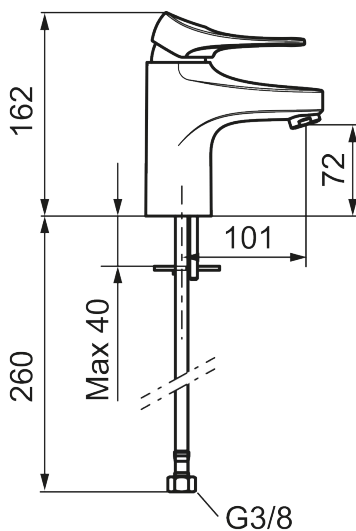

## Håndvaskarmatur 9000XE

9000XE håndvaskarmatur er et håndvaskarmatur i børstet krom. Det klassiske design kombineret med et mådeholdent vandforbrug gør det til det oplagte valg til badeværelset.

Artikel-nummer: 86502013 VVS: 701484014 Flow 3 bar: 4,5 l/m

Beskrivelse: Børstet krom, tilslutningsslanger længde 260 mm

- **Koldstart.**
- 101 mm fremspring.
- Soft Closing og keramisk kartusche.
- Indbygget temperatur- og flowbegrænser.
- Eco Flow (energi- og vandbesparende perlator).
- Fleksible tilslutningsslanger i metalflettet Soft-PEX<sup>®</sup>, G3/8.
- Lead Free (blyfri).
- Hulstørrelse Ø34-37 mm.
- Lydklasse 1.
- **10 års funktionsgaranti.**

<b>NR.</b>	<b>FMM-NR</b>	<b>VVS</b>	<b>BESKRIVELSE</b>
11	S600157		Vægbeslag til håndbruser, krom
11	S600157.75		Vægbeslag til håndbruser
12	S600152		Slange til håndbruser 1,5 m, krom