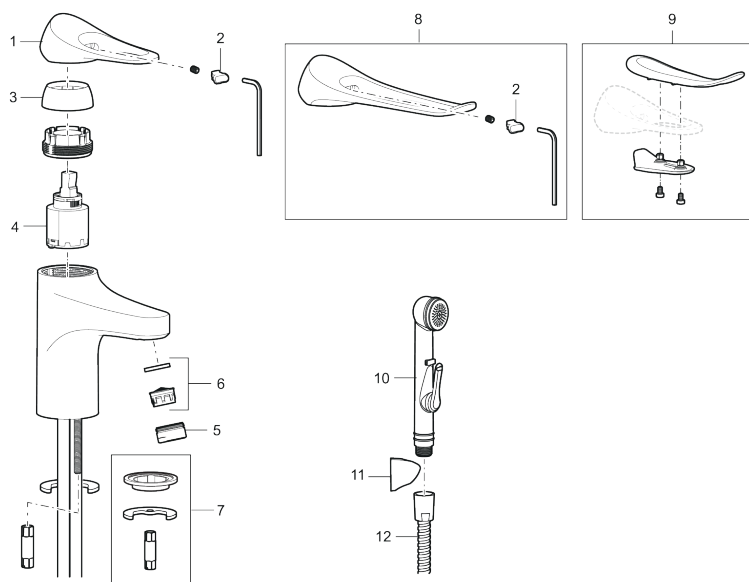

PRODUKTBESKRIVELSE

Håndvaskarmatur 9000XE

9000XE håndvaskarmatur er et håndvaskarmatur i børstet krom. Det klassiske design kombineret med et mådeholdent vandforbrug gør det til det oplagte valg til badeværelset.

Artikel-nummer: 86502013 VVS: 701484014

Reservedelsliste

NR.	FMM-NR	VVS	BESKRIVELSE
1	S600096		Greb, krom
1	S600096.75		Greb, børstet krom
2	S600097		Farvebrik til greb
3	S600101		Dækkappe, krom
3	S600101.75		Dækkappe, børstet krom
4	S600100		Patron med værktøj, for køkkenbatterier (LEED) og håndvaskarmaturer
4	S600099		Patron, uden værktøj, for køkkenbatterier (LEED) og håndvaskarmaturer
4	S600178		Patron med serviceværktøj
4	S600272	745136005	Patron, uden værktøj
5	S600156		Perlatorhylster M24 udv., 13 mm, krom
5	S600156.75		Perlatorhylster M24 udv., 13 mm, børstet krom
6	S600072		Strålesamlerindsats, 3 l/min ved 2-6 bar
6	S600226		Strålesamlerindsats, 1,7 l/min ved 2-6 bar
7	S600160		Monteringssæt til håndvaskarmatur
8	S600175		Care-greb, komplet
9	S600106		Care-kit
10	S600206		Selvlukkende håndbruser, krom