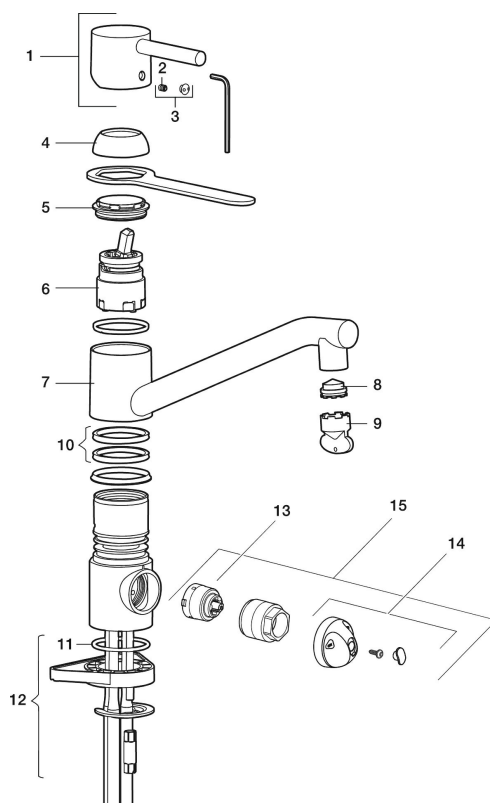

Artikkelnummer: 96410010 NRF: 4300949

Utførende: Krom, med Soft PEX®-rør, 3/8" mutter

- Mykstengende
- Vannmengdebegrenser og temperatursperre
- Med svingbar tut 110°
- Eco Flow (energi- og vannbesparende strålesamler)
- Avstengning for maskin Kv, omstillbar til Vv
- For hull i benk Ø32-35 mm

Artikkelnummer: 96410010 NRF: 4300949

Reservedelsliste

NR.	FMM-NR	NRF	BESKRIVELSE
1	59400000	4305002	Spak med låsskrue og plugg, krom
2	38731006	4305051	Låsskrue
3	59410000	4305003	Merkeplugg og skrue
4	59330000	4305055	Dekkhylse, krom
5	38051000	4305737	Innsatsmutter (Til tut FMM 3765). Krom
6	59110009	4305739	Innsats standard, ikke kaldstart (rød ring), butikksforpakket
7	59705000		Utløpstut
8	59752200	4306108	Strålesamler M21,5 utv., 7-9 l/min ved 3 bar (standard), inkl. nøkkel
9	60841000	4303835	Nøkkel til strålesamler
10	37204029	4304099	Tetningsringer par
11	37802850	4305007	O-ring
12	39141000		Monteringstilbehør m/Cu-rør

NR.	FMM-NR	NRF	BESKRIVELSE
12	39142000		Monteringstilbehør m/Cu-rør, kupling f/avst.
13	59271000	4305716	Innsats for maskinavstengning
14	59060000	4305759	Vrider med skrue
15	59050000	4305768	Avstengningsventil komplett, krom