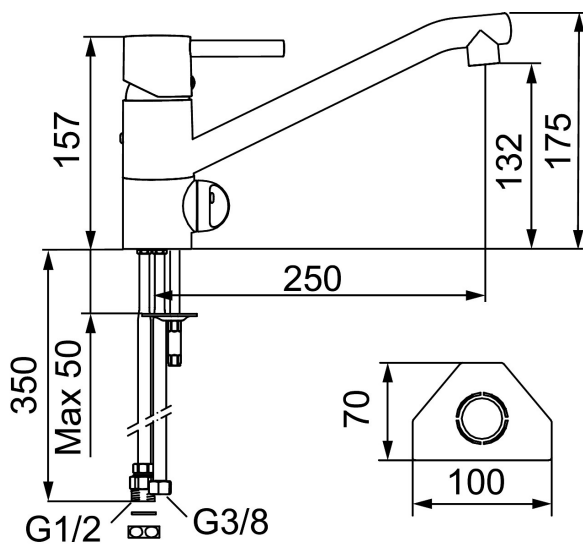

GARDA kjøkkenbatteri

Garda er en blandeblatteriserie med et strikt og avskallet formspråk. Den forsterker totalopplevelsen av et moderne kjøkken og bygger på våre unike tekniske fordeler i form av blant annet mykstengning og keramisk tetning.

Artikkelnummer: 96410010 NRF: 4300949

Utførende: Krom, med Soft PEX®-rør, 3/8" mutter

- Mykstengende
- Vannmengdebegrenser og temperatursperre
- Med svingbar tut 110°
- Eco Flow (energi- og vannbesparende strålesamler)
- Avstengning for maskin Kv, omstillbar til Vv
- For hull i benk Ø32-35 mm

Unike funksjoner

Tilbakeslagssikring