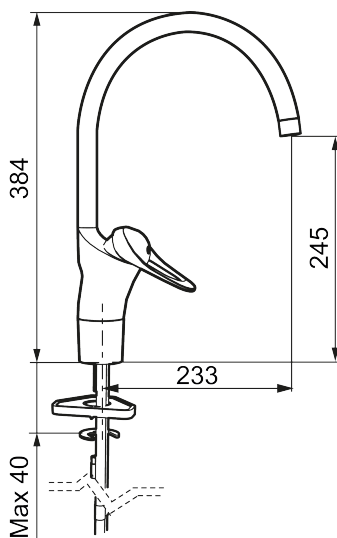

Køkkenarmatur 9000E II

Her er samspelet mellem form og funktion optimeret. FM Mattsson 9000E viser vejen til en ny generation af blandingsbatterier, der er miljøtilpasset ned til mindste detalje. Blandingsbatteriet giver et smukt indtryk og bidrager til et teknisk fuldendt køkken. Også i basisudgaven har det unikke funktioner, der sparer energi, samtidig med at komforten bevares.

Artikel-nummer: 80000000 VVS: 706094204 Flow 3 bar: 7,4 l/m
Beskrivelse: Krom, tilslutning Ø10

- Koldstart.
- Soft Closing og keramisk kartusche.
- Høj buet C-svingtud 60°, 85°, 110° eller 360° (begrænsningssæt for 60° eller 110° inkluderet).
- 233 mm fremspring.
- Indbygget temperatur- og flowbegrænser.
- Eco Flow (energi- og vandbesparende perlator).
- Flexible tilslutningsslanger.
- Hulstørrelse Ø34-37 mm.
- 5 års trykgaranti.