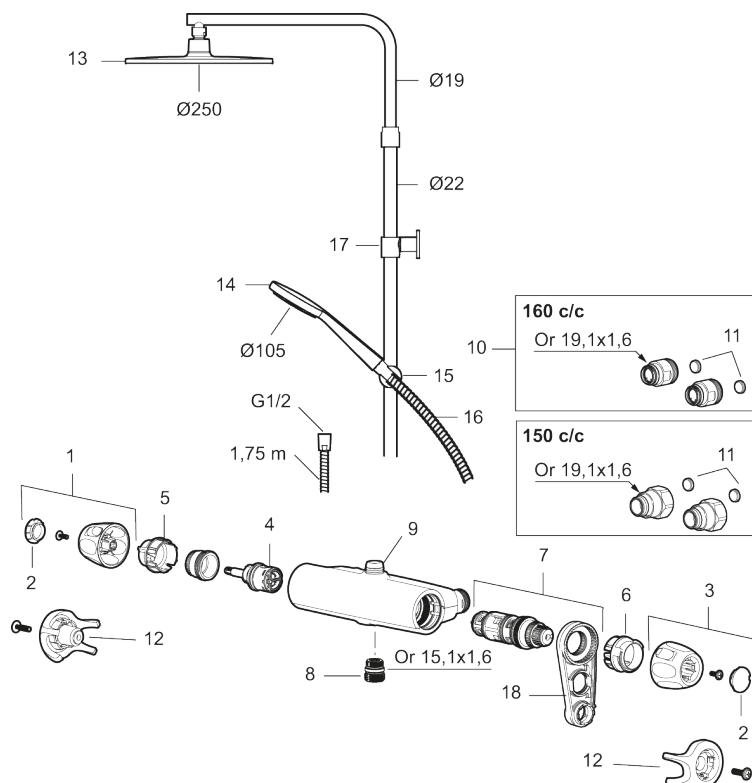

PRODUKTBESKRIVELSE

Loftbrusersæt 9000XE

9000XE loftbruserpakke er en loftbruserpakke i børstet krom.

Bruserstangen har teleskopfunktion, hvilket betyder, at vægbeslagets højde kan tilpasses efter loftshøjden i det pågældende badeværelse, personens højde og/eller ønsker til afstand til brusehovedet.

Artikel-nummer: 86831503

VVS: 722814114

Reservedelsliste

NR.	FMM-NR	VVS	BESKRIVELSE
1	S600083		Greb til lukning og regulering af vandmængde, krom
1	S600083.75		Greb til lukning og regulering af vandmængde, børstet krom
2	S600116		Dæksel, krom
2	S600116.75		Dæksel, børstet krom
3	S600082		Greb til regulering af temperaturen, krom
3	S600082.75		Greb til regulering af temperaturen, børstet krom
4	S600020		Keramisk topstykke, inkl. serviceværktøj (brusearmatur)
5	S600117		Stopring, reversibelt
6	S600087		Skoldningssikringsring
7	S600084		Termostatindsats inkl. serviceværktøj
8	S600088		Nippel M18x1-G1/2 (brusearmatur)

NR.	FMM-NR	VVS	BESKRIVELSE
9	S600112		Utløbsnippel M18x1
9	S600265		Utløbsnippel M18x1, med flowregulering 9 l/min
10	59800800		Omløber 160 c/c
11	38632006		Filter (par)
12	S600105		Care-vred, sort, 2 stk
13	S600092		Bruserhoved, krom
13	S600092.75		Bruserhoved, børstet krom
14	S600091		Håndbruser, krom
14	S600091.75		Håndbruser, børstet krom
15	S600093		Bruserholde Ø22, krom
15	S600093.75		Bruserholde Ø22, børstet krom
16	S600109	745137194	Bruseslange, 1,75 m, krom
16	S600109.75	745137204	Bruseslange, 1,75 m, børstet krom
17	S600094	745136814	Vægbeslag, krom
17	S600094.75	745136824	Vægbeslag, børstet krom
18	60770000	745137712	Serviceværktøj