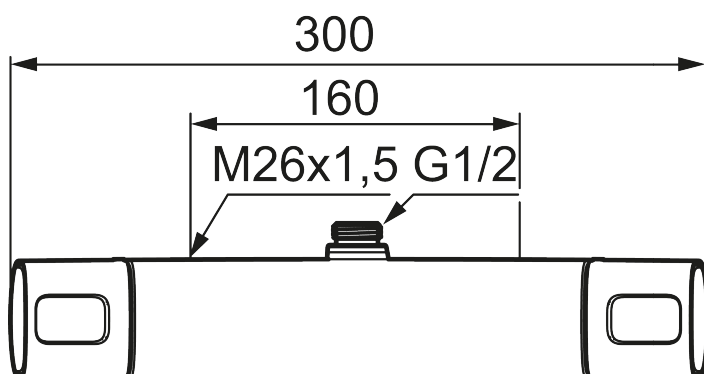

SILJAN duschblandare

I vår serie Siljan har vi fokuserat extra mycket på designen och med hjälp av återkommande former skapat en tydlig familjekänsla. Detta i kombination med smart teknik som resulterar i mycket energi- och vattenbesparande blandare ger ett säkert och miljösmart val. Våra energibesparande funktioner och välkända kvalitet är grundstenarna i vår nya signaturserie FM Mattsson Siljan. Se också Siljan dusch- och badpaketlösningar – smarta allt-i-ett-paket med tak- eller handduschset.

Art.nr: 83810000 **RSK:** 8342234

Utförande: Krom, 160 c/c

Unika egenskaper

Skyddsmodul

- Utlopp upp
- För takdusch med G1/2-anslutning
- Tryckbalanserad termostatblandare
- Keramisk avstängning
- Eco-stopp
- Med typgodkända backventiler
- Duschansl. utsprång från vägg: 69 mm