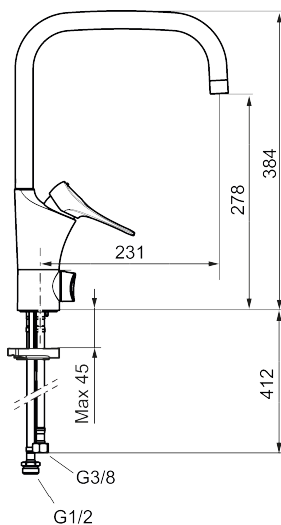

Art.nr: 86110010 RSK: 8311613 Flöde 3 bar: 6,0 l/min

Utförande: Krom

Unika egenskaper

Skyddsmodul 

- Kallstartsfunktion
- Mjukstängande med keramisk avstängning
- Inbyggd, lätt omställbar flödesbegränsning och temperaturspär
- Eco Flow (energi- och vattenbesparande strålsamlare)
- Hög, svängbar pip. Spärrbricka medföljer för 60°, 85°, 110° eller 360
- Med inbyggd keramisk avstängning för disk- och tvättmaskin. Omställbar mellan KV och VV, förinställd på KV
- Flexibla anslutningsrör i metallspunnen Soft PEX®, lekande G3/8
- Lead Free (blyfri)
- Ljudklass 1
- Hålmått Ø34-37 mm
- Skyddsmodul AA avser utloppspip

Art.nr: 86110010

RSK: 8311613

Reservdelslista

NR.	ART.NR	RSK	BESKRIVNING
1	S600103	8387035	Utloppspip, U-modell, krom
1	S600103.75	8387037	Utloppspip, U-modell, borstad krom
2	S600155	8280012	Hylsa M22 inv., krom
2	S600155.75	8280013	Hylsa M22 inv., borstad krom
3	29102910	8281534	Strålsamlarinsats, 5,5–6,5 l/min vid 3 bar
3	29100500	8281532	Strålsamlarinsats, 5 l/min vid 2–6 bar
3	S600072	8281671	Strålsamlarinsats, 3 l/min vid 2–6 bar
4	S600102	8387032	Utloppspip, C-modell, krom
4	S600102.75	8387034	Utloppspip, C-modell, borstad krom
5	S600096	8387022	Spak, komplett, krom