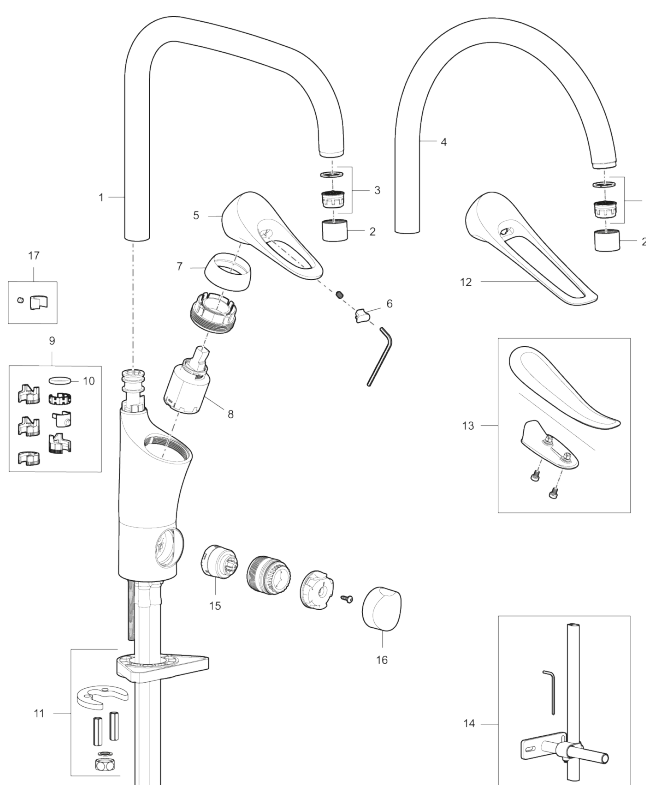

Art.nr: 86110010 RSK: 8311613 Flöde 3 bar: 6,0 l/min

Utförande: Krom

Unika egenskaper

Skyddsmodul 

- Kallstartsfunktion
- Mjukstängande med keramisk avstängning
- Inbyggd, lätt omställbar flödesbegränsning och temperaturspär
- Eco Flow (energi- och vattenbesparande strålsamlare)
- Hög, svängbar pip. Spärrbricka medföljer för 60°, 85°, 110° eller 360
- Med inbyggd keramisk avstängning för disk- och tvättmaskin. Omställbar mellan KV och VV, förinställd på KV
- Flexibla anslutningsrör i metallspunnen Soft PEX®, lekande G3/8
- Lead Free (blyfri)
- Ljudklass 1
- Hålmått Ø34-37 mm
- Skyddsmodul AA avser utloppspip

Art.nr: 86110010

RSK: 8311613

Reservdelslista

NR.	ART.NR	RSK	BESKRIVNING
1	S600103	8387035	Utloppspip, U-modell, krom
1	S600103.75	8387037	Utloppspip, U-modell, borstad krom
2	S600155	8280012	Hylsa M22 inv., krom
2	S600155.75	8280013	Hylsa M22 inv., borstad krom
3	29102910	8281534	Strålsamlarinsats, 5,5–6,5 l/min vid 3 bar
3	29100500	8281532	Strålsamlarinsats, 5 l/min vid 2–6 bar
3	S600072	8281671	Strålsamlarinsats, 3 l/min vid 2–6 bar
4	S600102	8387032	Utloppspip, C-modell, krom
4	S600102.75	8387034	Utloppspip, C-modell, borstad krom
5	S600096	8387022	Spak, komplett, krom