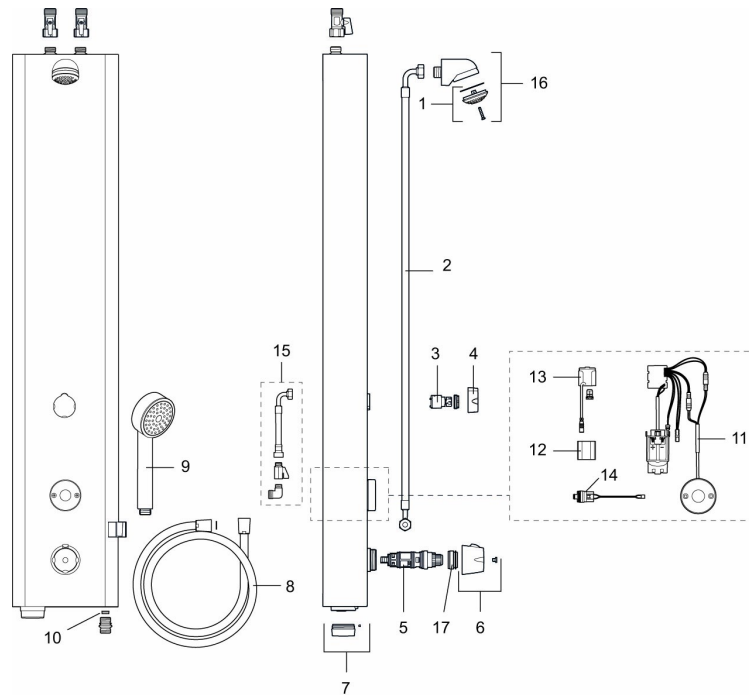

Unike funksjoner

Tilbakeslagssikring

FM Mattsson tronic dusjpanel WMS, för temperert vann, batteridrift

Artikkelnummer: 95000702 NRF: 4305205

Utførende: Matt hvit utførende, batteridrift, inkl. batteri

- Dusjpanel med mulighet for trådløs oppkobling (som abonnent)
- Forblandet vann
- Med hånddusj og slange
- Batteridrift, kan endres til nettdrift
- Anslutning opp G1/2, kuleventil med lekende mutter bestilles separat
- Inklusive magnetventil
- Programmerbar startknapp
- Stillbar spyletid 10–60 sek, fabrikkinnstilt på 30 sek.
- Tappetidbegrensning hindrer oversvømming, maks tid er 5 min.
- Dusjstrålen kan vinkles +/- 5°
- Mengderegulerer 9 l/min ved 3 bar
- Avstengning via magnet (anvendes f. eks. ved rengjøring)
- Rustfri utførelse med pulverlakkert kåpe. Standardfarge hvit NCS S0500-N, glans 30. Øvrige farger og glanstall kan fås på forespørsel.
- Lavt strømforbruk - lang livslengde
- Kan gjennomspyles med hettvann for legionella sanering
- IP klasse sensor, IP67

PRODUKTBESKRIVNING

FM Mattsson tronic dusjpanel WMS, för temperert vann, batteridrift

Artikelnummer: 95000702 NRF: 4305205

Reservedelsliste

NR.	FMM-NR	NRF	BESKRIVELSE
1	29182000	4304966	Dusjsil
2	39090700	4304972	Anslutningslange, 70 cm
3	59072000	4304973	Innsats for vender
4	16221700	4304955	Ratt til vender
5	38607000		Reguleringsinnmat, komplett inkl. verktøy
6	S600222		Temperaturratt, komplett
7	16222600		Batterilokk, sort
8	34831750	4304968	Dusjslange, 1,75 m
9	94760900	4304974	Hånddusj
10	29900600		Mengderegulerer, konstantmengde 6 l/min ved 2–6 bar
10	29900900	4304967	Mengderegulerer, konstantmengde 9 l/min ved 2–6 bar
10	29901200		Mengderegulerer, konstantmengde 12 l/min ved 2–6 bar
11	16216500		Elektronikkenhet

NR.	FMM-NR	NRF	BESKRIVELSE
12	S600135	4304795	Batteri 6V
13	S600132		AC adapter
14	16202000	4304953	Magnetventil
15	39090000	4304971	Tilkoblingssett, montering bakfra
16	S600025		Dusjhode, komplett
17	409364.AE		Sperrering (Maks 42°)