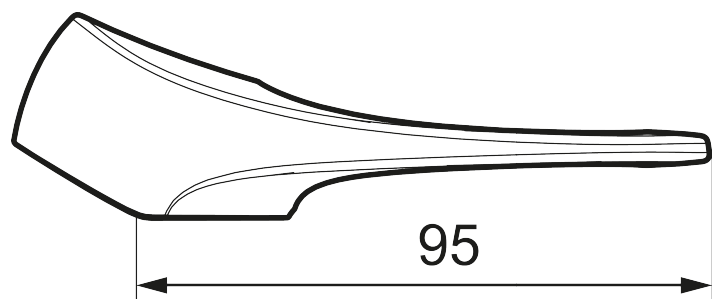

Spak, 9000XE

Artikkelnummer: S600096

NRF: 4305273

Utførende: Krom

- Med låsskrue og merkplugg
- For FMM ettgrepsbatterier i 9000XE-serien

Garantivilkår

Alle blandedbatterier og alt tilbehør fra FM Mattsson konstrueres og produseres i henhold til gjeldende EU-standarder. Produktene testes grundig i vår fabrikk før de leveres ut til kundene. Vi ber deg om å lese og følge nøye bruks- og vedlikeholdsinstruksjonene som følger med produktet. Korrekt installasjon, vedlikehold og bruk garanterer langvarig holdbarhet for produktet.