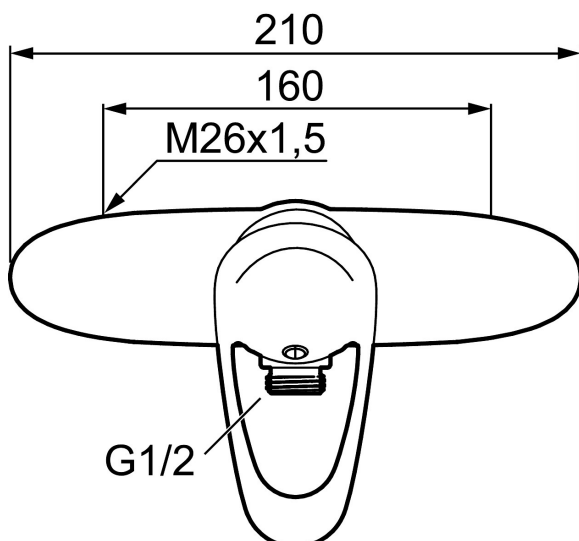

9000E duschblandare

Här finns en optimerad samverkan mellan form och funktion. FM Mattsson 9000E visar vägen för en ny generation blandare, som miljöanpassats in i minsta detalj. Blandaren skänker ett vackert intryck och redan i sitt grundutförande ger den unika funktioner som sparar energi med bibehållen komfort.

Art.nr: 81800000 RSK: 8235429

Utförande: Krom, 160 c/c

Unika egenskaper

Skyddsmodul 

- Utlopp ned
- Mjukstängande med keramisk avstängning
- Med typgodkänd backventil i duschutloppet
- Duschansl. utsprång från vägg: 61 mm
- OBS! Får ej användas tillsammans med självstängande handdusch