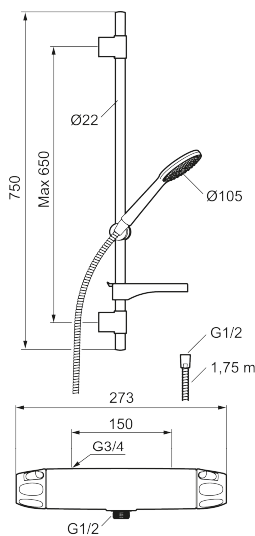

9000XE dusjpakke

9000XE dusjpakke er vår komplette dusjpakke med blandebatteri og dusjsett i krom. Blandebatteriet sammen med det store munnstykket gir en behagelig dusjopplevelse med bra trykk og spredning uten at man sløser med vannet. Dusjpakken monteres enkelt i alle typer baderom og kan kompletteres med badekartut.

Produktet er LEED/BREEAM-tilpasset. Det innebærer at det oppfyller de vannmengdekravene som stilles til visse ny- og ombygginger.

Artikkelnummer: 86822500 **NRF:** 4304803 **Flow 3 bar:** 6,0 l/m
Utførende: Krom, LEED/BREEAM-tilpasset

Unike funksjoner

Tilbakeslagssikring

- Sikkerhetsbatteri med dusjgarnityr
- Med såpeskål
- Hånddusj med kalkavvisende sil
- Glidestangen har fleksibelt øvre veggfeste
- Lead Free (blyfri)
- Lydklasse 1

NR.	FMM-NR	NRF	BESKRIVELSE
6	S600087	4305271	Sperrering for temperaturred
7	S600084	4305268	Termostatinnsetts, komplett inkl. verktøy
7	S600271		Termostatinnsetts, uten serviceverktøy
8	S600088	4305272	Overgangsnippel M18x1-G1/2 (dusjbatteri)
9	S600298		Serviceverktøy
10	59800800		Tilslutningsmutter komplett 160 s/s
11	38632006	4305847	Kun innløpsfilter (par)
12	S600105	4305282	Vinge sort (2 stk)
13	S600091	4304975	Hånddusj, krom
13	S600091.75	4304977	Hånddusj, børstet krom
14	S600095	4304988	Dusjrørklammer, krom
14	S600095.75	4304991	Dusjrørklammer, børstet krom
15	S600109	4304992	Dusjslange, 1,75 m, krom
15	S600109.75	4305283	Dusjslange, 1,75 m, børstet krom