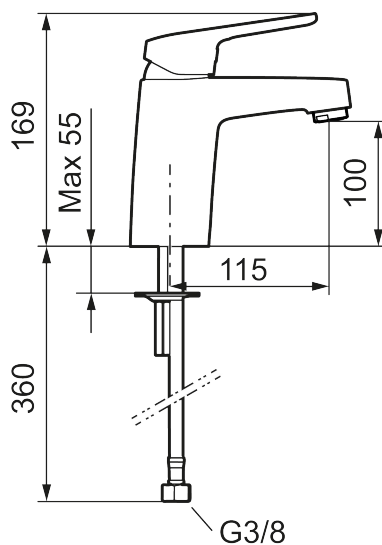

- Kallstartsfunktion
- Mjukstängande med keramisk avstängning
- Inbyggd, lätt omställbar flödesbegränsning och temperaturspär
- Eco Flow (energi- och vattenbesparande strålsamlare)
- Temperaturbegränsad till max 53 °C vid inkommande VV 60 °C
- Med Soft PEX®-rör
- Hålmått Ø32-36 mm