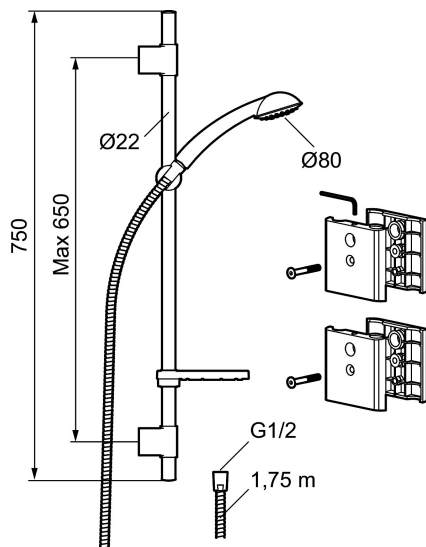

9000E duschset vaska

Duschstång med rörklammer för montering på rör 40 c/c. Med transparent tvålhylla och handdusch. Ett enkelt sätt att montera en duschanordning utanpå befintlig rördragning, utan att behöva göra ytterligare hål i väggen.

Art.nr: 34428009 RSK: 8197662 Flöde 3 bar: 7,5 l/min

Utförande: Krom, för montering på rör 40 c/c

- Modell "Vaska"
- Duschstång med fäste för montering på rör 40 c/c
- Med tvålhylla
- Konstantflöde vid 2–6 bar
- Byggvarubedömningen accepteras

Unika egenskaper

NR.	ART.NR	RSK	BESKRIVNING
14	59071000	8221706	Insats
15	59081000	8221707	Omkastarvred
16	58920100	8189019	Stigrör
17	93971000	8189020	Underkoppling
18	58941350		Överrör
19	58930959	8189001	Underrör, längd: 950 mm
20	37800938	8592017	O-ring 7,1x1,6, 2-pack
21	38082000	8221717	Stoppskruv
22	37801378	8594543	O-ring 12,42x1,78, 2-pack
23	38086000	8439701	Låsskruv