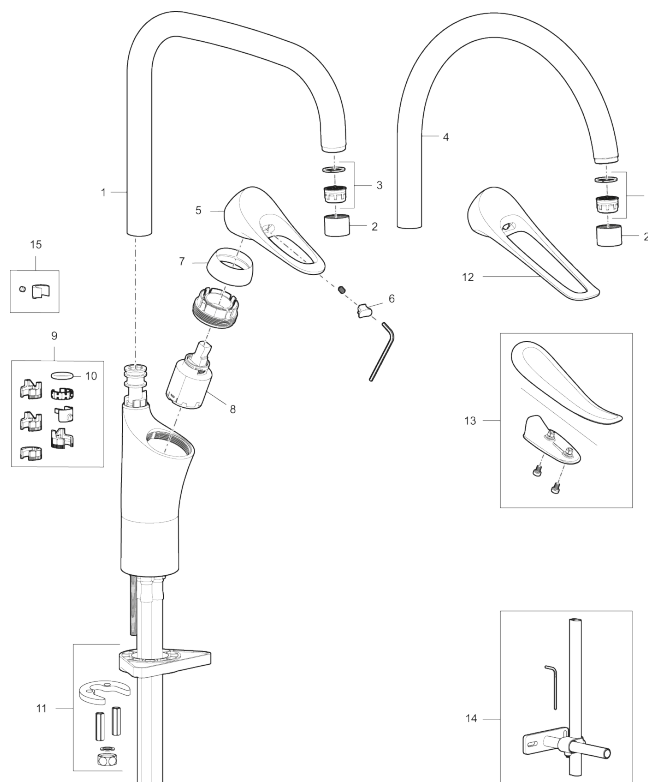

Artikkelnummer: 86100013 **NRF:** 4301025 **Flow 3 bar:** 6,0 l/m

Utførende: Børstet krom

Unike funksjoner

Tilbakeslagssikring

- Mykstengende
- Kaldstart
- Eco Flow (energi- og vannbesparende strålesamler)
- Vannmengdebegrenser og temperatursperre
- Svingbar tut sperre 60°, 85°, 110° eller 360°
- For hull i benk Ø34-37 mm
- Lead Free (blyfri)
- Lydklasse 1
- Fleksible Soft PEX®-rør med 3/8" mutter

Artikkelnummer: 86100013 NRF: 4301025

Reservedelsliste

NR.	FMM-NR	NRF	BESKRIVELSE
1	S600103	4305253	Utløpstut, U-modell, krom
1	S600103.75	4305254	Utløpstut, U-modell, børstet krom
2	S600155	4305244	Hylse for strålesamler M22 innv., krom
2	S600155.75	4305289	Hylse for strålesamler M22 innv., børstet krom
3	29102910		Innsats strålesamler 5,5-6,5 l/min ved 3 bar
3	29100500		Innsats strålesamler 5 l/min ved 2-6 bar, Eco
3	S600072	4305261	Innsats strålesamler 3 l/min ved 2-6 bar
4	S600102	4305251	Utløpstut, C-modell, krom
4	S600102.75	4305252	Utløpstut, C-modell, børstet krom
5	S600096	4305273	Spak, krom

NR.	FMM-NR	NRF	BESKRIVELSE
5	S600096.75	4305274	Spak, børstet krom
6	S600097	4305275	Merkeplugg
7	S600101	4305279	Dekkhylse, krom
7	S600101.75	4305281	Dekkhylse, børstet krom
8	S600098	4305276	Innsats, inkl. serviceverktøy, for kjøkkenbatteri
8	S600209	4305295	Innsats, uten serviceverktøy, for kjøkkenbatteri
8	S600100	4305278	Innsats, inkl. serviceverktøy, kjøkkenbatterier (LEED) og servantbetterier
8	S600099	4305277	Innsats, uten serviceverktøy, kjøkkenbatterier (LEED) og servantbetterier
9	58641000		Låsesett for tut
10	37801550		O-ring (15,54 x 2,62), 2-pakk
11	39142800	4303916	Monteringstilbehør for kjøkkenbatteri
12	S600175	4305291	Care-spak, komplett
13	S600106	4305236	Care-sett
14	39147000	4303875	Stabiliseringsatts
15	S600140	4305239	Stoppskrue med sperresegment for fast tut