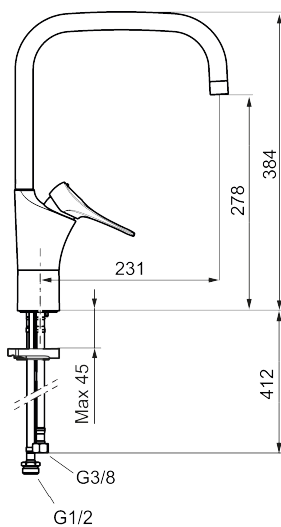

Artikkelnummer: 86100013 **NRF:** 4301025 **Flow 3 bar:** 6,0 l/m

Utførende: Børstet krom

Unike funksjoner

Tilbakeslagssikring

- Mykstengende
- Kaldstart
- Eco Flow (energi- og vannbesparende strålesamler)
- Vannmengdebegrenser og temperatursperre
- Svingbar tut sperre 60°, 85°, 110° eller 360°
- For hull i benk Ø34-37 mm
- Lead Free (blyfri)
- Lydklasse 1
- Fleksible Soft PEX®-rør med 3/8" mutter