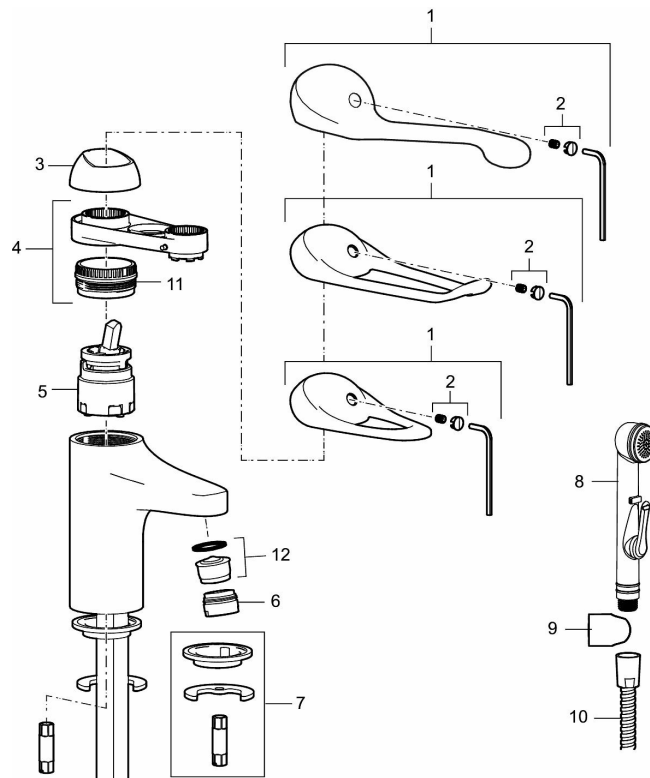

Artikkelnummer: 80656000

Utførende: Krom, Eco Plus, ansl. 10 mm spiss

- Med oppløftventil
- Mykstengende
- Eco Flow (energi- og vannbesparende strålesamler)
- Kaldstart
- Vannmengdebegrenser og temperatursperre
- Fleksible Soft PEX®-rør med 3/8" mutter
- Ecoplus: Fjærbelastet spak over halv mengde

Artikkelnummer: 80656000

Reservedelsliste

NR.	FMM-NR	NRF	BESKRIVELSE
1	58500000	4303917	Spak L-90 mm, krom
1	58501750	4303918	Spak Care L-150 mm, krom
1	58501800	4303903	Spak Care L-180 mm, krom
2	58510000	4303919	Merkeplugg og skrue
3	58520000	4303921	Dekkhylse, krom
4	58530140	4303922	Innsatsmutter m/verktøy
5	S600273	4303851	Innsats kaldstart med serviceverktøy (grønn ring)
5	59120000	4303831	Innsats, kaldstart (grønn ring)
5	59126000		Innsats m/Eco Plus kaldstart (grønn ring)
5	S600232		Innsats, Low flow, for LEED batterier
6	29142400		Hylse for strålesamler M24 utv., 13 mm
7	S600160		Monteringstilbehør for servantbatteri

NR.	FMM-NR	NRF	BESKRIVELSE
8	S600206	4305294	Selvstengende hånddusj, krom
9	34093000	4304551	Hånddusjholder
10	S600207		Høytrykkslange, lengde 1,5 m, krom
11	29390000		Innsatsmutter
12	29102910		Innsats strålesamler 5,5-6,5 l/min ved 3 bar
12	29102710		Innsats strålesamler 9-11 l/min ved 3 bar, f/Eco Plus
12	29100500		Innsats strålesamler 5 l/min ved 2-6 bar, Eco
12	S600072	4305261	Innsats strålesamler 3 l/min ved 2-6 bar