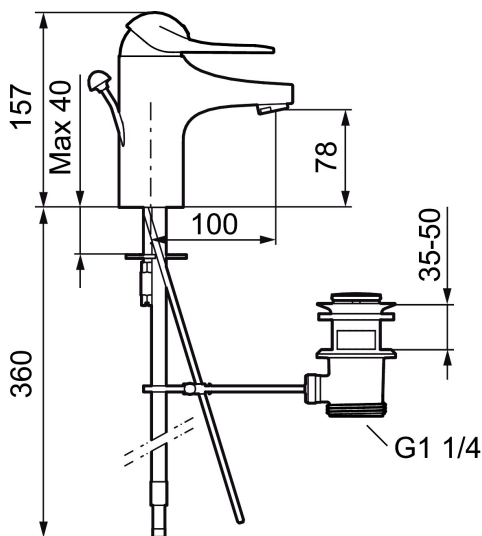

9000E servantbatteri

Servantbatteri i ny design. Batteriets stilrene design kompletterer de unike funksjoner og miljøhensynet som kjennetegner 9000E serien. Vår unike teknikk sparer vann og energi uten at det går på bekvemligheten for deg som bruker. Med oppløftventil og mykstengende.

Artikkelnummer: 80656000

Utførende: Krom, Eco Plus, ansl. 10 mm spiss

- Med oppløftventil
- Mykstengende
- Eco Flow (energi- og vannbesparende strålesamler)
- Kaldstart
- Vannmengdebegrenser og temperatursperre
- Fleksible Soft PEX®-rør med 3/8" mutter
- Ecoplus: Fjærbelastet spak over halv mengde