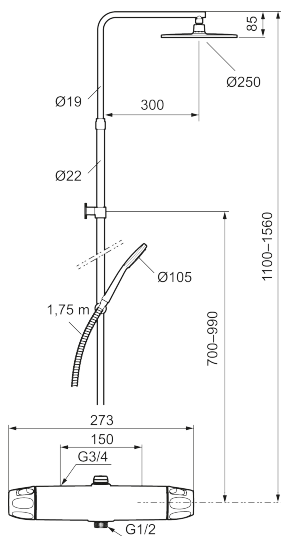

Unike funksjoner

Tilbakeslagssikring

9000XE takdusjpakke

9000XE takdusjpakke er en takdusjpakke i børstet krom. Dusjstangen har teleskopfunksjon, noe som innebærer at høyden på veggfestet kan tilpasses etter det spesifikke baderommets takhøyde, personens høyde og/eller ønsker om avstand til taksilen.

Produktet er LEED/BREEAM-tilpasset. Det innebærer at det oppfyller de vannmengdekravene som stilles til visse ny- og ombygginger.

Artikkelnummer: 86832503 Flow 3 bar: 6,0 l/m

Utførende: Børstet krom, LEED/BREEAM-tilpasset

- Sikkerhetsbatteri med takdusj
- Trykk- og termostatstyrt
- Med tilbakeslagsventiler etter standard EN 1717
- Sperreknapp v/38°C
- Med reversibel overdel
- Lead Free (blyfri)
- Lydklasse 1
- Tak- og hånddusj med kalkavvisende sil
- **Med teleskopfunksjon, justerbar i høyden**
- Eco Flow
- Slange, dusjstang (kan kappes ved behov)
- Veggfeste fritt justerbart i høyderetning, 700–990 fra tilkobling og 50-100 mm fra vegg, 2x20 mm distanser medfølger, med veggfetting, skult rørskjøt