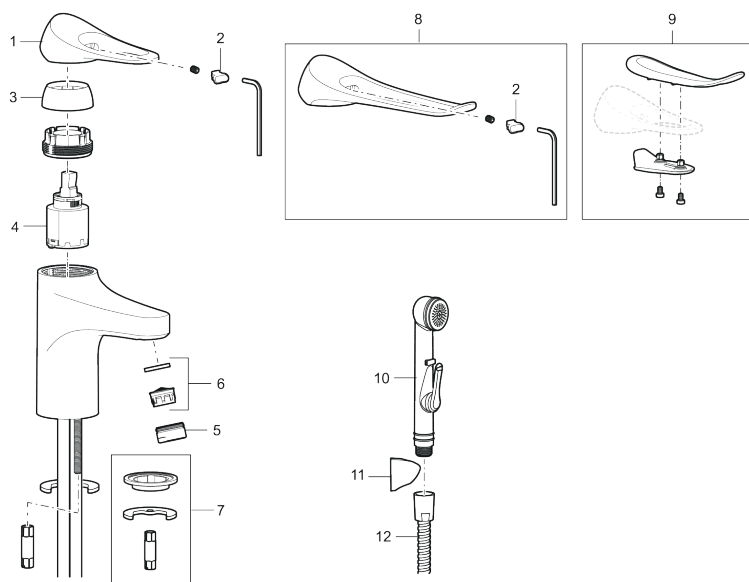

9000XE servantbatteri

9000XE Servantbatteri er et servantbatteri i krom. Den klassiske designen i kombinasjon med et sparsomt vannforbruk gjør det til et opplagt valg på baderommet.

Artikkelnummer: 86502010 NRF: 4300104 Flow 3 bar: 4,5 l/m
Utførende: Krom, med Soft PEX®-rør L=260 mm

Tilbakeslagssikring

PRODUKTBESKRIVNING

9000XE servantbatteri

9000XE Servantbatteri er et servantbatteri i krom. Den klassiske designen i kombinasjon med et sparsomt vannforbruk gjør det til et opplagt valg på baderommet.

Artikkelnummer: 86502010 NRF: 4300104

Reservedelsliste

| NR. | FMM-NR | NRF | BESKRIVELSE |
|-----|------------|---------|--|
| 1 | S600096 | 4305273 | Spak, krom |
| 1 | S600096.75 | 4305274 | Spak, børstet krom |
| 2 | S600097 | 4305275 | Merkeplugg |
| 3 | S600101 | 4305279 | Dekkhylse, krom |
| 3 | S600101.75 | 4305281 | Dekkhylse, børstet krom |
| 4 | S600100 | 4305278 | Innsats, inkl. serviceverktøy, kjøkkenbatterier (LEED) og servantbatterier |
| 4 | S600099 | 4305277 | Innsats, uten serviceverktøy, kjøkkenbatterier (LEED) og servantbatterier |
| 4 | S600178 | 4305292 | Innsats med verktøy |
| 4 | S600272 | | Innsats, uten serviceverktøy |
| 5 | S600156 | 4305246 | Hylse for strålesamler M24 utv., 13 mm, krom |
| 5 | S600156.75 | 4305247 | Hylse for strålesamler M24 utv., 13 mm, børstet krom |
| 6 | S600072 | 4305261 | Innsats strålesamler 3 l/min ved 2–6 bar |
| 6 | S600226 | 4305296 | Innsats strålesamler 1,7 l/min ved 2–6 bar |
| 7 | S600160 | | Monteringstilbehør for servantbatteri |
| 8 | S600175 | 4305291 | Care-spak, komplett |
| 9 | S600106 | 4305236 | Care-sett |
| 10 | S600206 | 4305294 | Selvstengende hånddusj, krom |