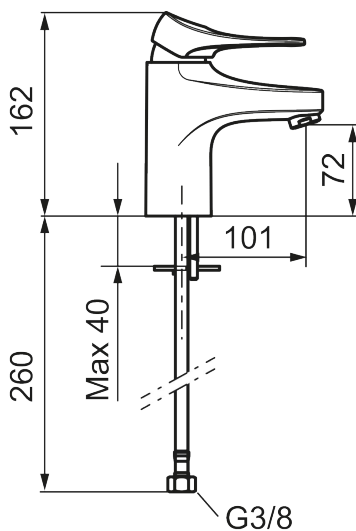

9000XE servantbatteri

9000XE Servantbatteri er et servantbatteri i krom. Den klassiske designen i kombinasjon med et sparsomt vannforbruk gjør det til et opplagt valg på baderommet.

Artikkelnummer: 86502010 NRF: 4300104 Flow 3 bar: 4,5 l/m
Utførende: Krom, med Soft PEX®-rør L=260 mm

Tilbakeslagssikring

PRODUKTBESKRIVNING

9000XE servantbatteri

9000XE Servantbatteri er et servantbatteri i krom. Den klassiske designen i kombinasjon med et sparsomt vannforbruk gjør det til et opplagt valg på baderommet.

Artikkelnummer: 86502010 NRF: 4300104

Reservedelsliste

| NR. | FMM-NR | NRF | BESKRIVELSE |
|-----|------------|---------|--|
| 1 | S600096 | 4305273 | Spak, krom |
| 1 | S600096.75 | 4305274 | Spak, børstet krom |
| 2 | S600097 | 4305275 | Merkeplugg |
| 3 | S600101 | 4305279 | Dekkhylse, krom |
| 3 | S600101.75 | 4305281 | Dekkhylse, børstet krom |
| 4 | S600100 | 4305278 | Innsats, inkl. serviceverktøy, kjøkkenbatterier (LEED) og servantbatterier |
| 4 | S600099 | 4305277 | Innsats, uten serviceverktøy, kjøkkenbatterier (LEED) og servantbatterier |
| 4 | S600178 | 4305292 | Innsats med verktøy |
| 4 | S600272 | | Innsats, uten serviceverktøy |
| 5 | S600156 | 4305246 | Hylse for strålesamler M24 utv., 13 mm, krom |
| 5 | S600156.75 | 4305247 | Hylse for strålesamler M24 utv., 13 mm, børstet krom |
| 6 | S600072 | 4305261 | Innsats strålesamler 3 l/min ved 2–6 bar |
| 6 | S600226 | 4305296 | Innsats strålesamler 1,7 l/min ved 2–6 bar |
| 7 | S600160 | | Monteringstilbehør for servantbatteri |
| 8 | S600175 | 4305291 | Care-spak, komplett |
| 9 | S600106 | 4305236 | Care-sett |
| 10 | S600206 | 4305294 | Selvstengende hånddusj, krom |

| NR. | FMM-NR | NRF | BESKRIVELSE |
|-----|------------|---------|------------------------------------|
| 11 | S600157 | | Hånddusjholder, krom |
| 11 | S600157.75 | | Hånddusjholder, børstet krom |
| 12 | S600152 | 4305288 | Høytrykkslange, lengde 1,5 m, krom |