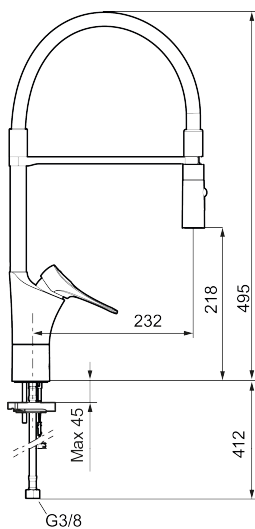

Unike funksjoner

Tilbakeslagssikring

9000XE flexi kjøkkenbatteri

Artikkelnummer: 86140010 NRF: 4301034 Flow 3 bar: 6,0 l/m

Utførende: Krom, med integrert elektronisk avstengning for maskin

- Mykstengende
- Kaldstart
- Vannmengdebegrenser og temperatursperre
- Svingbar tut sperre 60°, 85°, 110° eller 360°
- 2-strålig ,konsentrert strålebilde og håndduj
- Med Integrert elektronisk avstengning for oppvaskmaskin. Stenger automatisk etter 4 eller 12 timer
- For hull i benk Ø34-37 mm
- Lead Free (blyfri)
- Lydklasse 1
- Fleksible Soft PEX[®]-rør med 3/8" mutter