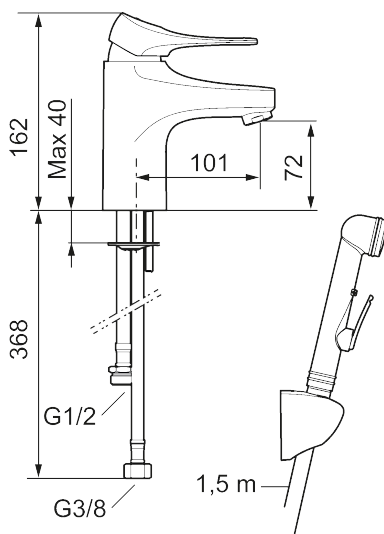

9000XE tvättställsblandare

9000XE Tvättställsblandare är en tvättställsblandare i krom. Den klassiska designen i kombination med en återhållsam vattenförbrukning gör den till det självklara valet i badrummet. Produkten kommer med en självstängande sidohanddusch och metallslang på 1,5m.

Art.nr: 86570010 RSK: 8278978 Flöde 3 bar: 4,5 l/min
Utförande: Krom

Unika egenskaper

- Med självstängande handdusch, väggfäste och slang
- Kallstartsfunktion
- Mjukstängande med keramisk avstängning
- Inbyggd, lätt omställbar flödesbegränsning och temperaturspär
- Eco Flow (energi- och vattenbesparande strålsamlare)
- Flexibla anslutningsrör i metallspunnen Soft PEX[®], lekande G3/8
- Lead Free (blyfri)
- Ljudklass 1
- Hålmått Ø34–37 mm

Skyddsmodul 

PRODUKTBESKRIVNING

9000XE tvättställsblandare

9000XE Tvättställsblandare är en tvättställsblandare i krom. Den klassiska designen i kombination med en återhållsam vattenförbrukning gör den till det självklara valet i badrummet. Produkten kommer med en självstängande sidohanddusch och metallslang på 1,5m.

NR.	ART.NR	RSK	BESKRIVNING
11	S600157	8239542	Handduschhållare, krom
11	S600157.75	8239544	Handduschhållare, borstad krom
12	S600152	8236561	Högtrycksslang, 1,5 m, krom