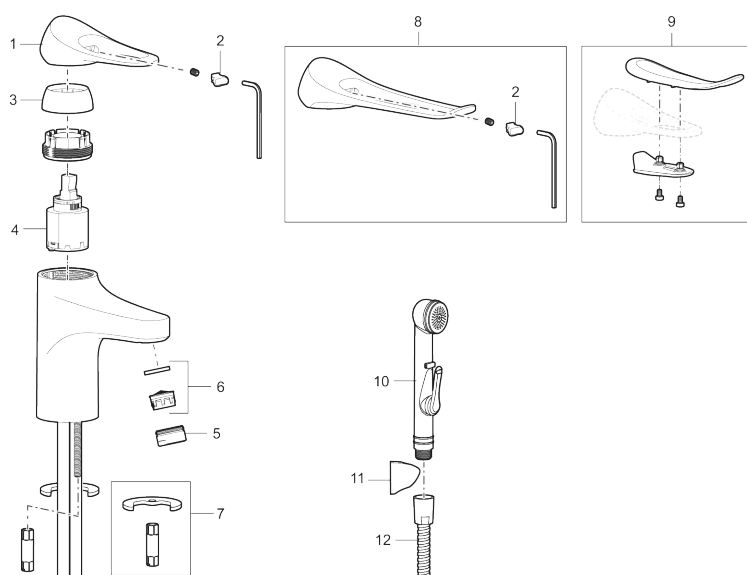

9000XE tvättställsblandare

9000XE Tvättställsblandare är en tvättställsblandare i krom. Den klassiska designen i kombination med en återhållsam vattenförbrukning gör den till det självklara valet i badrummet. Produkten kommer med en självstängande sidohanddusch och metallslang på 1,5m.

Art.nr: 86570010 RSK: 8278978 Flöde 3 bar: 4,5 l/min
Utförande: Krom

Unika egenskaper

- Med självstängande handdusch, väggfäste och slang
- Kallstartsfunktion
- Mjukstängande med keramisk avstängning
- Inbyggd, lätt omställbar flödesbegränsning och temperaturspär
- Eco Flow (energi- och vattenbesparande strålsamlare)
- Flexibla anslutningsrör i metallspunnen Soft PEX[®], lekande G3/8
- Lead Free (blyfri)
- Ljudklass 1
- Hålmått Ø34–37 mm

Skyddsmodul 

PRODUKTBESKRIVNING

9000XE tvättställsblandare

9000XE Tvättställsblandare är en tvättställsblandare i krom. Den klassiska designen i kombination med en återhållsam vattenförbrukning gör den till det självklara valet i badrummet. Produkten kommer med en självstängande sidohanddusch och metallslang på 1,5m.

Art.nr: 86570010

RSK: 8278978

Reservdelslista

NR.	ART.NR	RSK	BESKRIVNING
1	S600096	8387022	Spak, komplett, krom
1	S600096.75	8387024	Spak, komplett, borstad krom
2	S600097	8387025	Färgmarkering
3	S600101	8387029	Täckhylsa, krom
3	S600101.75	8387031	Täckhylsa, borstad krom
4	S600100	8387028	Insats med serviceverktyg, för köksblandare (LEED) och tvättställsblandare
4	S600099	8387027	Insats, för köksblandare (LEED) och tvättställsblandare
4	S600178	8387036	Insats med serviceverktyg, för tvättställsblandare med sidohanddusch och spolblandare
5	S600156	8280014	Hylsa M24 utv., 13 mm, krom
5	S600156.75	8280015	Hylsa M24 utv., 13 mm, borstad krom
6	S600072	8281671	Strålsamlarinsats, 3 l/min vid 2–6 bar
6	S600226	8280024	Strålsamlarinsats, 1,7 l/min vid 2–6 bar
7	S600160	8387096	Monteringssats, tvättställsblandare
8	S600175	8387083	Care-spak, komplett
9	S600106	8397001	Care-kit
10	S600206	8233049	Självstängande handdusch, krom