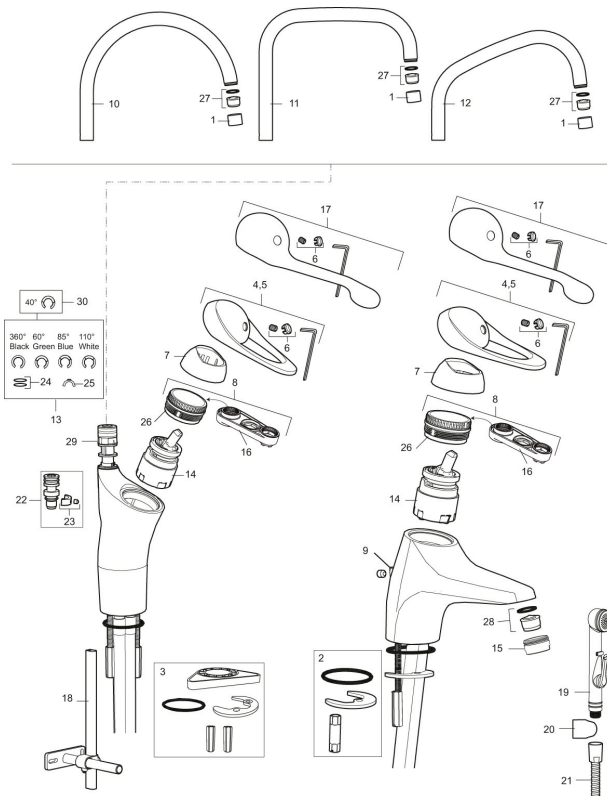

Artikel-nummer: 80000000 VVS: 706094204 Flow 3 bar: 7,4 l/m

Beskrivelse: Krom, tilslutning Ø10

- **Koldstart.**
- Soft Closing og keramisk kartusche.
- Høj buet C-svingtud 60°, 85°, 110° eller 360°.
- 233 mm fremspring.
- Indbygget temperatur- og flowbegrænsner.
- Eco Flow (energi- og vandbesparende perlator).
- Flexible tilslutningsslanger.
- Hulstørrelse Ø34-37 mm.
- **5 års trykgaranti.**

Artikel-nummer: 80000000 VVS: 706094204

Reservedelsliste

NR.	FMM-NR	VVS	BESKRIVELSE
1	29142200		Perlatorhylster M22 indiv.
2	39140800	745137578	Monteringssæt til håndvaskarmaturer
3	39141800	745137577	Monteringstilbehør
4	58500000	745136102	Greb, krom L=90 mm
5	58501750	745136143	Care-greb, komplet, længde 150 mm
6	58510000	745136025	Farvebrik til greb, 9000E
7	58520000	745136324	Dækkappe 9000E, krom
8	58530140	745137420	Bespændingsnippel med serviceværktøj
9	58540000	745137421	Kædeholder, krom
10	58600000	745136564	Svingtud, 9000E II