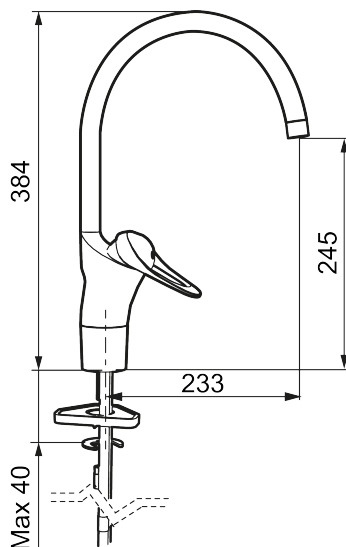

Køkkenarmatur 9000E II

Her er samspillet mellem form og funktion optimeret. FM Mattsson 9000E viser vejen til en ny generation af blandingsbatterier, der er miljøtilpasset ned til mindste detalje. Blandingsbatteriet giver et smukt indtryk og bidrager til et teknisk fuldendt køkken. Også i basisudgaven har det unikke funktioner, der sparer energi, samtidig med at komforten bevares.

Artikel-nummer: 80000000   VVS: 706094204   Flow 3 bar: 7,4 l/m

Beskrivelse: Krom, tilslutning Ø10

- **Koldstart.**
- Soft Closing og keramisk kartusche.
- Høj buet C-svingtud 60°, 85°, 110° eller 360°.
- 233 mm fremspring.
- Indbygget temperatur- og flowbegrænsner.
- Eco Flow (energi- og vandbesparende perlator).
- Flexible tilslutningsslanger.
- Hulstørrelse Ø34-37 mm.
- **5 års trykgaranti.**