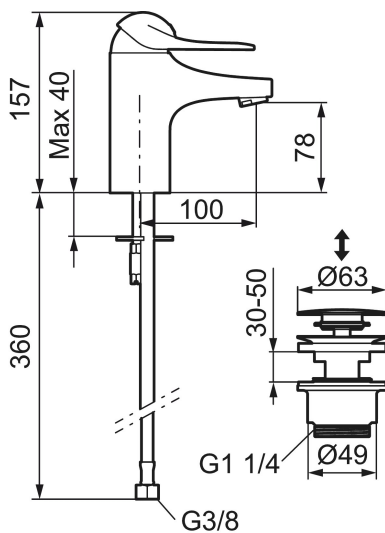

Unike funksjoner

Tilbakeslagssikring