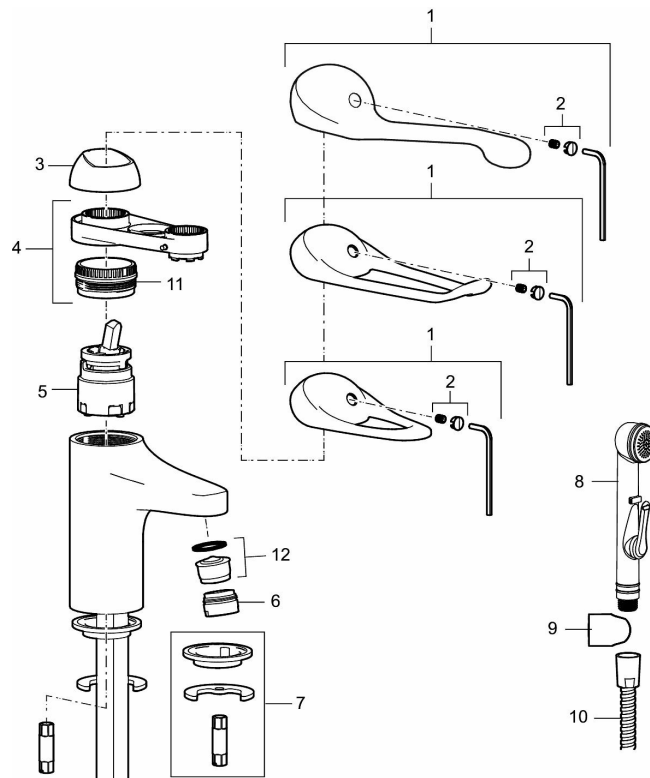

PRODUKTBEKRIVNING

9000E servantbatteri

Servantbatteri i ny design. Batteriets stilrene design kompletterer de unike funksjoner og miljøsynet som kjennetegner 9000E serien. Vår unike teknikk sparer vann og energi uten at det går på bekvemligheten for deg som bruker. Med Push down-ventil og mykstengende.

Artikkelnummer: 80635010   NRF: 4300039

Reservedelsliste

NR.	FMM-NR	NRF	BESKRIVELSE
1	58500000	4303917	Spak L-90 mm, krom
1	58501750	4303918	Spak Care L-150 mm, krom
1	58501800	4303903	Spak Care L-180 mm, krom
2	58510000	4303919	Merkeplugg og skrue
3	58520000	4303921	Dekkhylse, krom
4	58530140	4303922	Innsatsmutter m/verktøy
5	S600273	4303851	Innsats kaldstart med serviceverktøy (grønn ring)
5	59120000	4303831	Innsats, kaldstart (grønn ring)
5	59126000		Innsats m/Eco Plus kaldstart (grønn ring)
5	S600232		Innsats, Low flow, for LEED batterier
6	29142400		Hylse for strålesamler M24 utv., 13 mm
7	S600160		Monteringstilbehør for servantbatteri