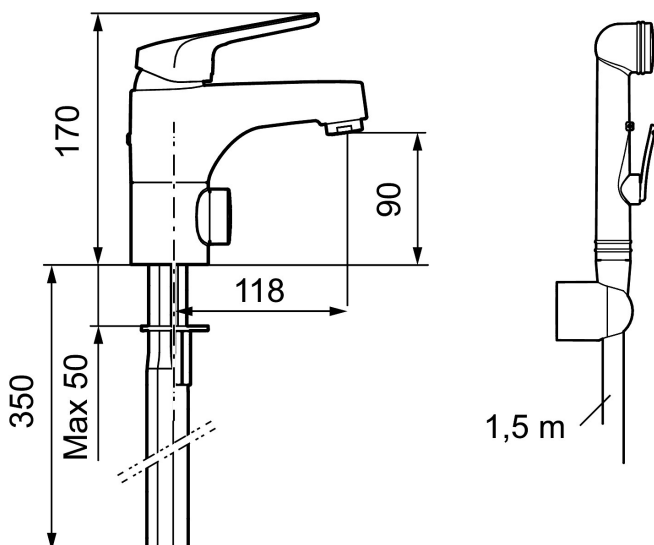

- Med selvstengende hånddusj
- Mykstengende med keramiske skiver
- Eco Flow (energi- og vannbesparende strålesamler)
- Kaldstart
- Vannmengdebegrenser og temperatursperre
- Innebygget avstengning for maskin
- Svingbar tut 120° eller fast