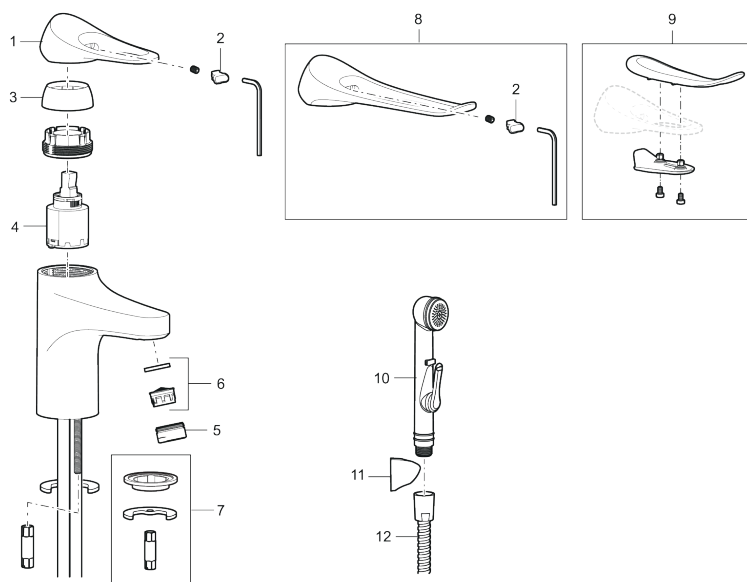

Unikke egenskaber

Tilbageløbssikring

Håndvaskarmatur 9000XE

9000XE håndvaskarmatur er et håndvaskarmatur i børstet krom. Det klassiske design kombineret med et mådeholdent vandforbrug gør det til det oplagte valg til badeværelset.

Artikel-nummer: 86502013 VVS: 701484014 Flow 3 bar: 4,5 l/m

Beskrivelse: Børstet krom, tilslutningsslanger længde 260 mm

- **Koldstart.**
- 101 mm fremspring.
- Soft Closing og keramisk kartusche.
- Indbygget temperatur- og flowbegrænser.
- Eco Flow (energi- og vandbesparende perlator).
- Fleksible tilslutningsslanger i metalflettet Soft-PEX[®], G3/8.
- Lead Free (blyfri).
- Hulstørrelse Ø34-37 mm.
- Lydklasse 1.
- **10 års funktionsgaranti.**

Artikel-nummer: 86502013 VVS: 701484014

Reservedelsliste

NR.	FMM-NR	VVS	BESKRIVELSE
1	S600096		Greb, krom
1	S600096.75		Greb, børstet krom
2	S600097		Farvebrik til greb
3	S600101		Dækkappe, krom
3	S600101.75		Dækkappe, børstet krom
4	S600100		Patron med værktøj, for køkkenbatterier (LEED) og håndvaskarmaturer
4	S600099		Patron, uden værktøj, for køkkenbatterier (LEED) og håndvaskarmaturer
4	S600178		Patron med serviceværktøj
4	S600272	745136005	Patron, uden værktøj
5	S600156		Perlatorhylster M24 udv., 13 mm, krom
5	S600156.75		Perlatorhylster M24 udv., 13 mm, børstet krom
6	S600072		Strålesamlerindsats, 3 l/min ved 2-6 bar
6	S600226		Strålesamlerindsats, 1,7 l/min ved 2-6 bar
7	S600160		Monteringssæt til håndvaskarmatur
8	S600175		Care-greb, komplet
9	S600106		Care-kit
10	S600206		Selvlukkende håndbruser, krom

NR.	FMM-NR	VVS	BESKRIVELSE
11	S600157		Vægbeslag til håndbruser, krom
11	S600157.75		Vægbeslag til håndbruser
12	S600152		Slange til håndbruser 1,5 m, krom