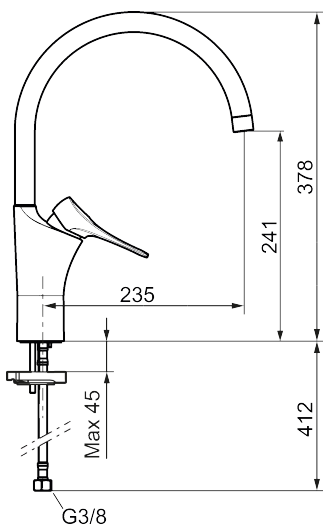

Art.nr: 86007410 RSK: 8312008 Flöde 3 bar: 3,1 l/min  
Utförande: Krom, LEED/BREEAM-anpassad

### Unika egenskaper

Skyddsmodul 

- Kallstartsfunktion
- Mjukstängande med keramisk avstängning
- Inbyggd, lätt omställbar flödesbegränsning och temperaturspärri
- Eco Flow (energi- och vattenbesparande strålsamlare)
- Hög, svängbar pip. Spärbricka medföljer för 60°, 85°, 110° eller 360°
- Flexibla anslutningsrör i metallspunnen Soft PEX<sup>®</sup>, lekande G3/8
- Lead Free (blyfri)
- Ljudklass 1
- Hålmått Ø34-37 mm