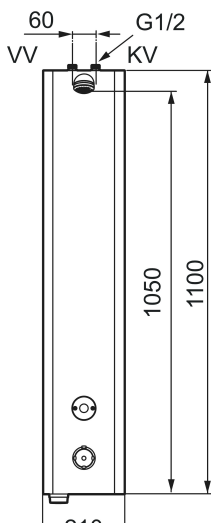

Unikke egenskaber

Tilbageløbssikring 

FM Mattsson tronic termostatisk brusepanel WMS, batteridrift (inkl. batteri)

Artikel-nummer: 95016000 VVS: 723891304

Beskrivelse: Rustfritt utførende, batteridrift, inkl. batteri

- Med termostatisk funktion og mulighed for indstilling af temperatur
- Elektronisk styring.
- Rørtilslutning oppe fra.
- Velegnet til svømmehaller, idrætsanlæg og i andre større baderum.
- Konstrueret i en hærværkssikret form.
- Magnetventil og elektronik integreret i det kompakte bruserhoved.
- Bruserstrålen kan vinkles +- 5°
- Flowbegrænser 9 l/min ved 3 bar.
- Eksklusiv tilslutningskobling.
- Pulverlakeret aluminium.