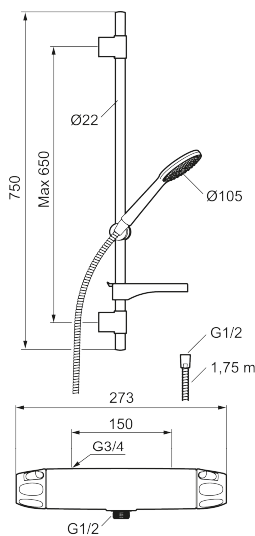

Produkten är LEED/BREEAM-anpassad vilket innebär att den uppfyller flödeskraven som ställs på vissa ny- och ombyggnationer.

Art.nr: 86822503 **RSK:** 8283262 **Flöde 3 bar:** 6,0 l/min

Utförande: Borstad krom, 150 c/c, LEED/BREEAM-anpassad

Unika egenskaper

Skyddsmodul 

- OBS! 150 c/c
- Säkerhetsblandare 9000XE och duschset 9000XE
- Duschsetet har handdusch med kalkavvisande sil, slang, duschstång med väggfästning och tvålhylla
- Lead Free (blyfri)
- Ljudklass 1
- Duschansl. utsprång från vägg: 81 mm