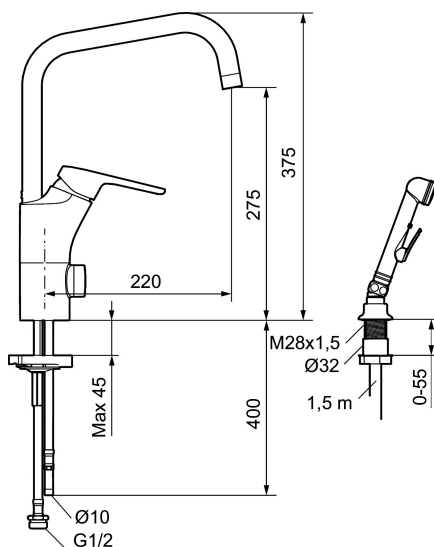

Artikkelnummer: 83060000 NRF: 4300959

Utførende: Krom

Unike funksjoner

Tilbakeslagssikring 

- Mykstengende
- Kaldstart
- Med selvstengende hånddusj
- Eco Flow (energi- og vannbesparende strålesamler)
- Vannmengdebegrenser og temperatursperre
- Svingbar tut sperre 60°, 85°, 110° eller 360°
- Avstengning for maskin Kv, omstillbar til Vv
- Med tilbakeslagsventil etter standard EN 1717
- For hull i benk Ø34-37 mm