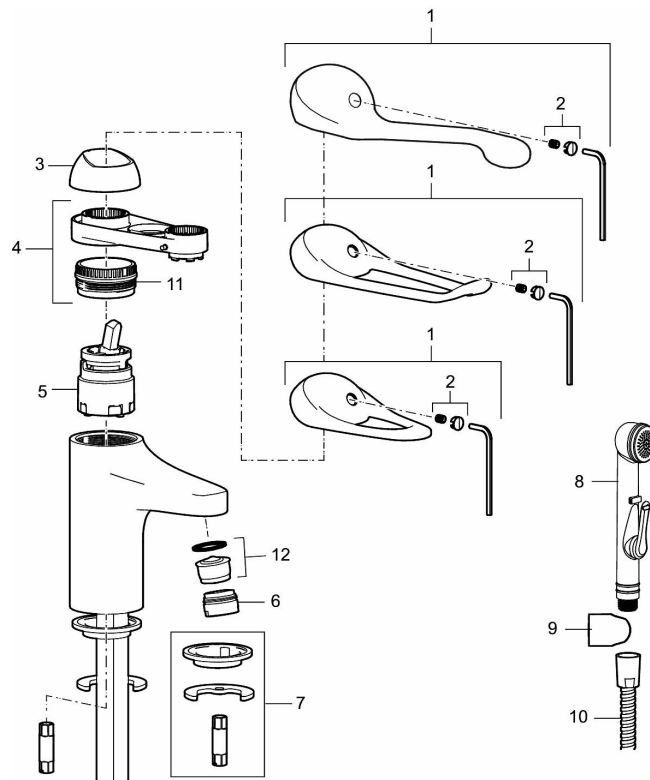

PRODUKTBESKRIVNING

9000E tvättställsblandare

Energiklassad tvättställsblandare med tryckplugg. Ekoflöde. Mjukstängning som förhindrar smällar och tryckstötter är standard, liksom kallstart, keramisk tätning och inbyggd temperaturspär. 5 års tryckgaranti. Finns även med silpluggventil eller lyftventil.

Art.nr: 80635000

RSK: 8235454

Reservdelslista

NR.	ART.NR	RSK	BESKRIVNING
1	58500000	8591936	Spak, komplett, längd: 90 mm
1	58501750	8591937	Spak, komplett, längd: 150 mm
1	58501800	8592048	Spak, komplett, längd: 180 mm
2	58510000	8591944	Färgmarkering och fästskruv till spak
3	58520000	8591945	Täckhylsa
4	58530140	8241726	Fästnippel med serviceverktyg
5	S600273	8387230	Keramikinsats med serviceverktyg, kallstart (grön ring)
5	59120000	8591769	Insats komplett, kallstart (grön ring)
5	59126000	8591966	Insats med serviceverktyg, Eco Plus (grön ring)
5	S600232		Keramikinsats, Low flow, för LEED blandare
6	29142400	8281526	Hylsa M24 utv., 13 mm
7	S600160	8387096	Monteringssats, tvättställsblandare