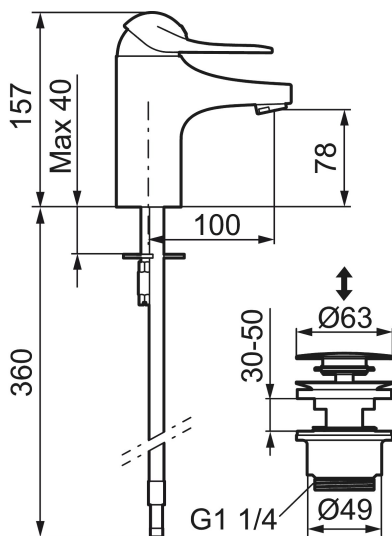

9000E tvättställsblandare

Energiklassad tvättställsblandare med tryckplugg. Ekoflöde. Mjukstängning som förhindrar smällar och tryckstötter är standard, liksom kallstart, keramisk tätning och inbyggd temperaturspär. 5 års tryckgaranti. Finns även med silpluggventil eller lyftventil.

Art.nr: 80635000 RSK: 8235454 Flöde 3 bar: 6,1 l/min

Utförande: Krom, ansl. slät ände Ø10 mm

- Med push-down ventil i metall
- Kallstartsfunktion
- Mjukstängande med keramisk avstängning
- Inbyggd, lätt omställbar flödesbegränsning och temperaturspär
- Eco Flow (energi- och vattenbesparande strålsamlare)
- Med Soft PEX®-rör
- Hålmått Ø33,5–37 mm