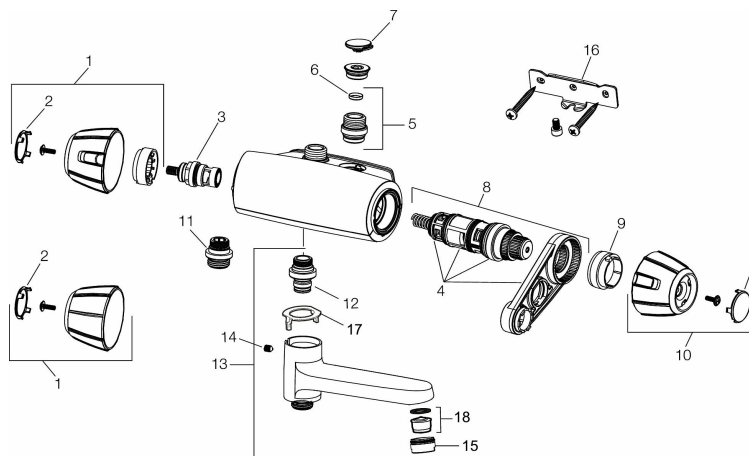

PRODUKTBEKRIVELSE

Termostatarmatur 9000E

Sikkerhedsarmatur til synlig rørføring 40 c/c til badekar i nyt design. Armaturets stilrene form supplerer de unikke funktioner og miljøhensyn, der kendetegner 9000E-serien. Teknikken sparer på vand og energi uden at gå på kompromis med komforten.

Artikel-nummer: 82451000 VVS: 722843204

Reservedelsliste

NR.	FMM-NR	VVS	BESKRIVELSE
1	35781000		Greb til lukning og regulering af vandmængde, krom
1	35780040	745136183	Greb til lukning og regulering af vandmængde, sort
2	39031004	745137976	Dæksel, 2 stk., sort
3	S600274	745136019	Keramisk topsstykke G1/2
4	38680009	745137758	Filtersæt, inkl. o-ringe og serviceværktøj
5	59820800		Nippel
6	38632006		Filter (par)
7	38692800		Indløbsdæksel, 2 stk., krom
8	S600275	745136001	Reguleringsindsats, komplet med serviceværktøj
9	38520007	745137752	Spærrering, standard (sort)
10	35780100	745136194	Greb til regulering af temperaturen, krom
10	35780140	745136193	Greb til regulering af temperaturen, sort
11	39710800		Nippel M18x1-G1/2 (brusearmatur)
12	39754000	745136419	Nippel M18x1 m. o-ring (kararmatur)
13	82990000	745136414	Kartud med vridomskifter, krom
14	38086000		Låseskrue
16	29710800		Vægbeslag
17	38521000		Spærrering