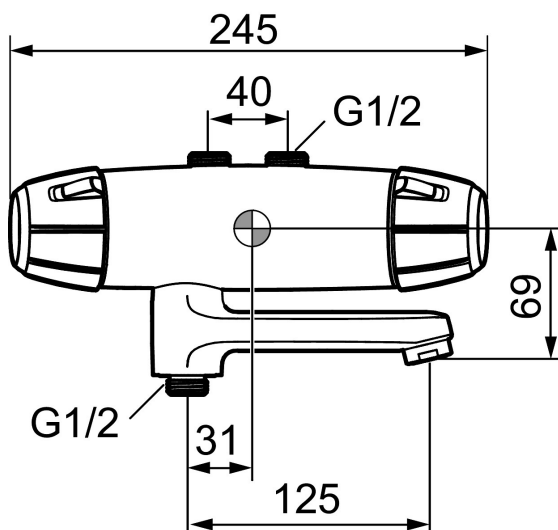

## Termostatarmatur 9000E

Sikkerhedsarmatur til synlig rørføring 40 c/c til badekar i nyt design. Armaturets stilrene form supplerer de unikke funktioner og miljøhensyn, der kendetegner 9000E-serien. Teknikken sparer på vand og energi uden at gå på kompromis med komforten.

Artikel-nummer: 82451000 VVS: 722843204

Beskrivelse: Krom, Eco

- Unik tryk- og temperaturstyring.
- Kar ½ tilslutning til bruseslange.
- Integreret omskifter i svingtuden.
- Keramisk topstykke.
- Skoldningssikring v/38°C.
- Eco stop.
- Snavsfilter rundt om reguleringsindsatsen.
- Med kontraventiler og vægtætning.
- 125 mm fremspring.
- Safe Touch - Sørger for at termostatens overflade aldrig bliver brandvarm.
- 5 års Kalk- og Temperaturgaranti.

### Termostatarmatur 9000E

Sikkerhedsarmatur til synlig rørføring 40 c/c til badekar i nyt design. Armaturets stilrene form supplerer de unikke funktioner og miljøhensyn, der kendetegner 9000E-serien. Teknikken sparer på vand og energi uden at gå på kompromis med komforten.