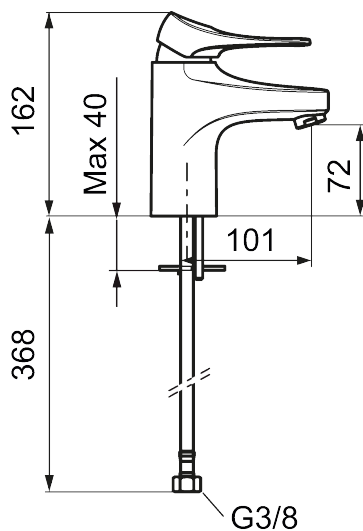

9000XE servantbatteri

9000XE Servantbatteri LEED/BREEAM-tilpasset er et servantbatteri i krom. Den klassiske designen i kombinasjon med et sparsomt vannforbruk gjør det til et opplagt valg på baderommet. Produktet er LEED/BREEAM-tilpasset. Det innebærer at det oppfyller de vannmengdekravene som stilles til visse ny- og ombygginger.

Artikkelnummer: 86507110 NRF: 4300133 Flow 3 bar: 1,7 l/m
Utførende: Krom, LEED/BREEAM-tilpasset

Unike funksjoner

Tilbakeslagssikring

- Mykstengende
- Kaldstart
- Eco Flow (energi- og vannbesparende strålesamler)
- Vannmengdebegrenser og temperatursperre
- Lead Free (blyfri)
- Lydklasse 1
- Fleksible Soft PEX[®]-rør med 3/8" mutter