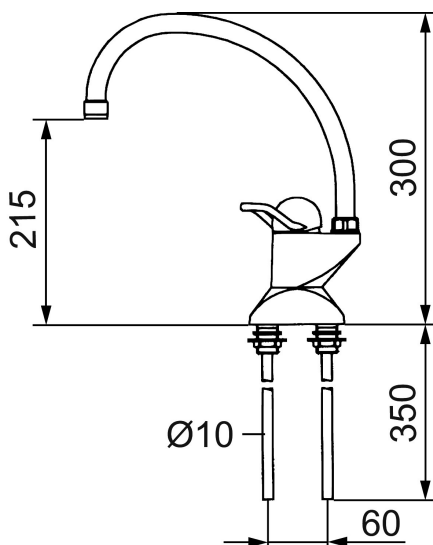

## 9000 köksblandare

Den här köksblandaren i 9000-serien passar i diskbänkar med två hål, 60 c/c. Den har en traditionell formgivning med mjukstängning och keramisk tätning som standard. Du slipper tryckstötter och smällar i rören, vilket förlänger livslängden på rör och blandare samt minskar risken för vattenskador.

Art.nr: 91260000 RSK: 8308873 Flöde 3 bar: 12,8 l/min

Utförande: Krom, 60 c/c, ansl. Cu-rör Ø10 mm

- Mjukstängande med keramisk avstängning
- Inbyggd, lätt omställbar flödesbegränsning och temperaturspär
- Hög, svängbar pip 110°
- 2-håls 60 c/c
- För hål i bänk Ø23 mm
- Piputsprång: 250 mm
- Blandarens höjd: 320 mm