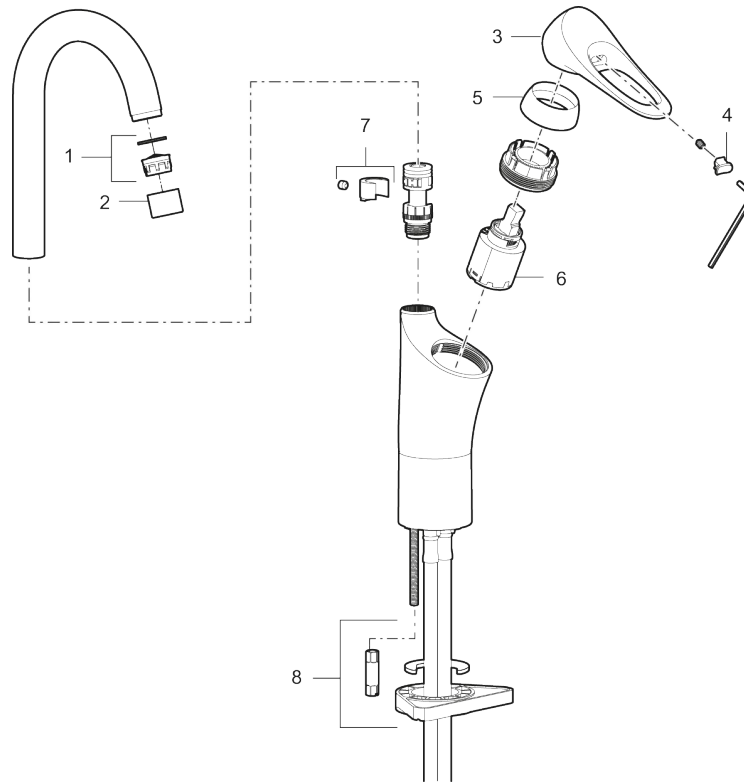

9000XE tvättränneblandare

9000XE Tvättränneblandare är en blandare i krom försedd med högre pip – anpassad för montering av tvättrännor i exempelvis skolor, omklädningsrum och verkstäder.

Art.nr: 86180010 RSK: 8447000 Flöde 3 bar: 6,0 l/min
Utförande: Krom

- Kallstartsfunktion
- Mjukstängande med keramisk avstängning
- Inbyggd, lätt omställbar flödesbegränsning och temperaturspär
- Fast, eller fullt svängbar pip
- Flexibla anslutningsrör i metallspunnen Soft PEX®, lekande G3/8
- Lead Free (blyfri)
- Ljudklass 1
- Hålmått Ø33,5–37 mm

Unika egenskaper

Skyddsmodul 

PRODUKTBESKRIVNING

9000XE tvättränneblandare

9000XE Tvättränneblandare är en blandare i krom försedd med högre pip – anpassad för montering av tvättrännor i exempelvis skolor, omklädningsrum och verkstäder.

Art.nr: 86180010

RSK: 8447000

Reservdelslista

NR.	ART.NR	RSK	BESKRIVNING
1	29102910	8281534	Strålsamlarinsats, 5,5–6,5 l/min vid 3 bar
2	S600155	8280012	Hylsa M22 inv., krom
3	S600096	8387022	Spak, komplett, krom
4	S600097	8387025	Färgmarkering
5	S600101	8387029	Täckhylsa, krom
6	S600098	8387026	Insats, med serviceverktyg, för köksblandare
6	S600209	8387039	Insats, utan serviceverktyg, för köksblandare
7	S600140	8387023	Stoppskruv med spärrsegment, för fast pip
8	S600159	8387097	Monteringssats, köksblandare