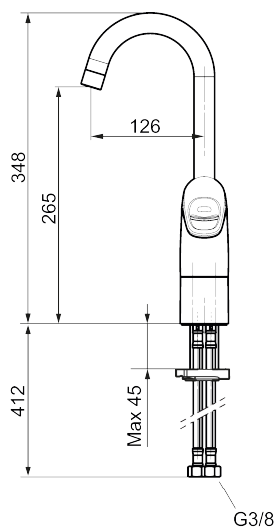

Unika egenskaper

Skyddsmodul