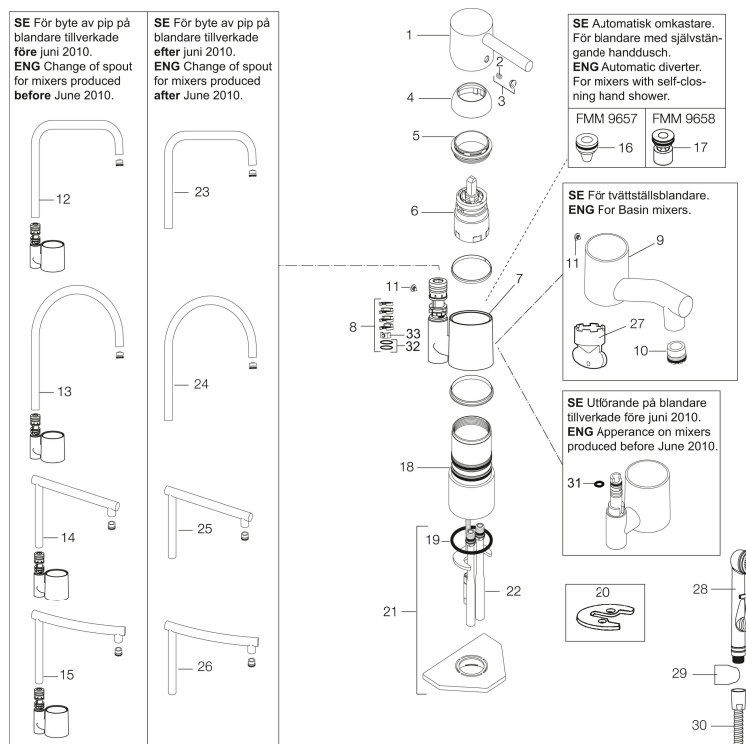

Art.nr: 96571010 RSK: 8235507

Utförande: Krom, Soft PEX®-rör med ansl. lekande G3/8

- Med självstängande handdusch, väggfäste och slang
- Mjukstängande med keramisk avstängning
- Inbyggd, lätt omställbar flödesbegränsning och temperaturspär
- Hålmått Ø32–35 mm

## PRODUKTBESKRIVNING

## Reservdelslista

NR.	ART.NR	RSK	BESKRIVNING
1	59400000	8591864	Spak, komplett, längd: 95 mm, krom
2	38730006	8591623	Låsskruv
3	59410000	8591863	Märkplugg och låsskruv till spak
4	59330000	8591829	Täckhylsa, krom
5	38051000	8241719	Fästnippel, krom
6	59110000	8591770	Insats komplett, ej kallstart (röd ring)
7	59782000	8154090	Piphylsa med pipfäste och stoppskruv
8	58640000	8594555	Piplåssats (o-ring, stödring, låsringar, glidring)
9	59700000	8154047	Utloppspip med strålsamlare och stoppskruv till tvättställsblandare
10	59752200	8242199	Strålsamlare M21,5 utv., 7–9 l/min vid 3 bar
11	38080000	8241723	Stoppskruv för pip
12	59712500	8154083	Utloppspip med piphylsa. Till Garda I
13	59722500	8154085	Utloppspip med piphylsa. Till Garda II