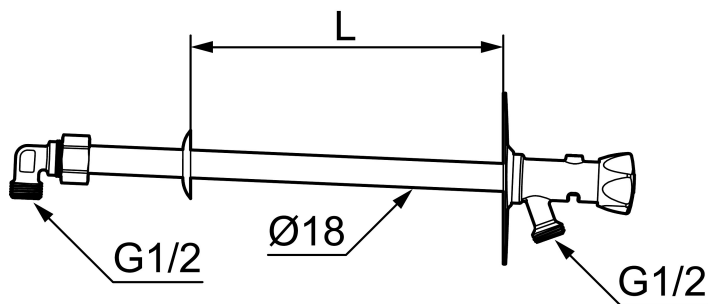

Art.nr: 42930410 RSK: 4316697

Utförande: För väggjocklek max 400 mm

Unika egenskaper

Skyddsmodul 

- Självdränerande och därmed frostsäker
- Med ratt
- Med typgodkänd backventil
- Kan kapas för anpassning mot väggjocklek
- Väggbrocka: Höjd 106 mm, bredd 66 mm, skruvhål diagonalt