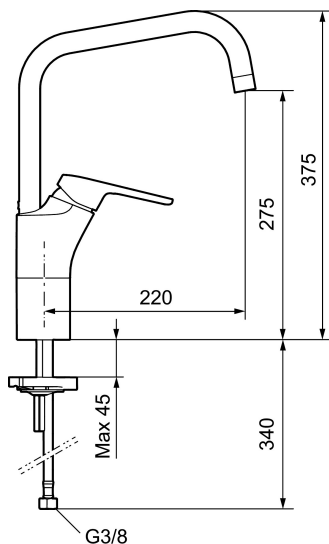

Art.nr: 85000010 RSK: 8310411 Flöde 3 bar: 7,7 l/min  
Utförande: Krom, Lead Free (blyfri), ansl. lekande G3/8

### Unika egenskaper

Skyddsmodul 

- Bedömd i Byggvarubedömningen BVB ID 56114
- Kallstartsfunktion
- Mjukstängande med keramisk avstängning
- Inbyggd, lätt omställbar flödesbegränsning och temperaturspär
- Eco Flow (energi- och vattenbesparande strålsamlare)
- Hög, svängbar pip. Spärrbricka medföljer för 60°, 85°, 110° eller 360°
- Med Soft PEX®-rör
- Hålmått Ø34-37 mm