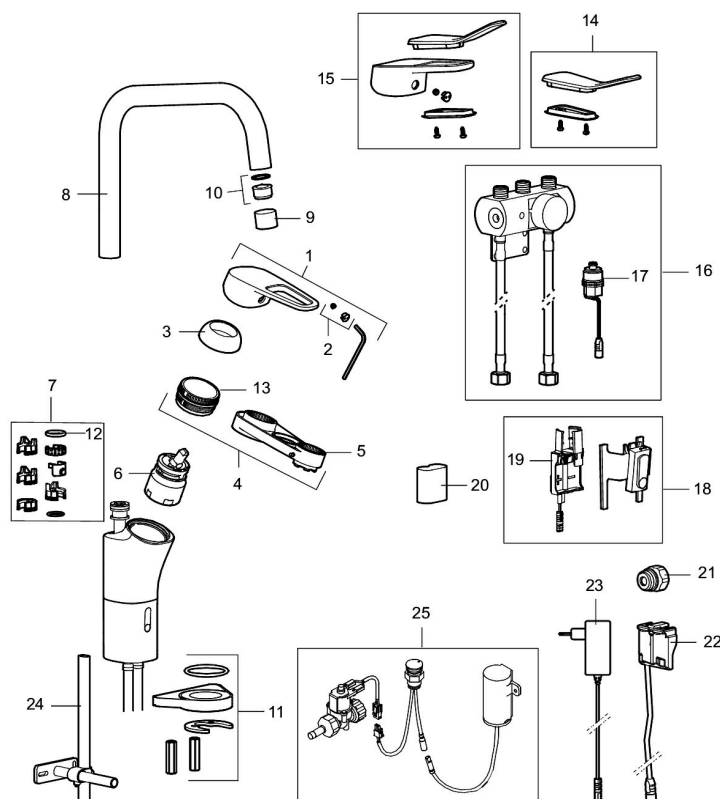

Installation:

- Batteridrift, går att bygga om till nätdrift
- Vid nätdrift använd adaptersats art.nr. S600147
- Flexibla anslutningsrör i metallspunnen Soft PEX[®], lekande G3/8
- Hålmått Ø34-37 mm

Inställningar:

- Programmerbart detektionsavstånd
- Valbar spoltid

Elektronisk diskmaskinsavstängning:

- Touchknappen monteras synligt ovan bänk, lätt åtkomlig
- Montage: skivtjocklek 0-40 mm

- Färgindikator för lägesval
- Stänger automatiskt efter 3 eller 12 timmar
- Levereras med batteri 9V
- Anslutning G1/2
- Håltagning Ø20-21 mm

Art.nr: 83030010

RSK: 8338925

Reservdelista

NR.	ART.NR	RSK	BESKRIVNING
	44450009	8295353	Tillbehörspåse (spärrsegment, stoppskruv, insexnyckel 3 mm)
1	58501000	8592023	Komplett spak , krom
2	58511000	8592021	Färgmarkering och fästskruv till spak
3	58521000	8592020	Täckhylsa, krom
4	58530140	8241726	Fästnippel med serviceverktyg
5	60770000	8591918	Serviceverktyg
6	59120009	8591949	Insats med serviceverktyg, kallstart (grön ring), original
7	58641000	8594560	Piplåssats
8	58652000	8394004	Utloppspip, krom
9	29142200	8281524	Hylsa M22 inv.