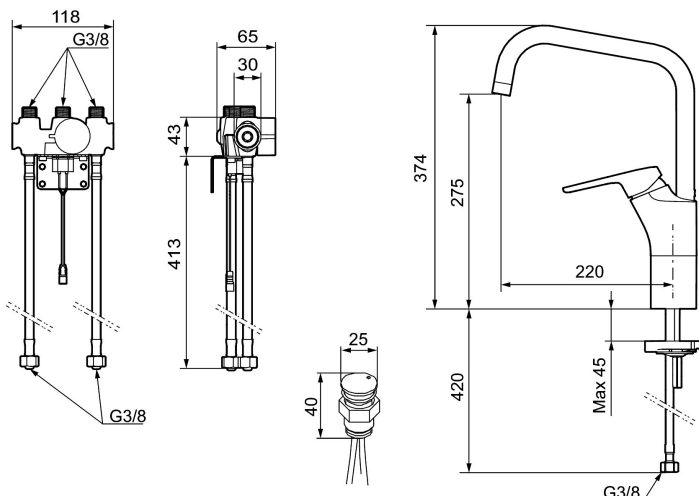

Art.nr: 83030010 **RSK:** 8338925 **Flöde 3 bar:** 10,2 l/min

Utförande: Krom, batteridrift (inkl. batteri) och elektronisk diskmaskinsavstängning

Unika egenskaper

Skyddsmodul 

- Kallstartsfunktion
- Mjukstängande med keramisk avstängning
- Inbyggd, lätt omställbar flödesbegränsning och temperaturspär
- Eco Flow (energi- och vattenbesparande strålsamlare)
- Hög, svängbar pip. Spärrbricka medföljer för 60°, 85°, 110° eller 360°
- Spoltidsbegränsning, förhindrar översvämning
- Avstängning av flöde i 5 min via sensorn, (används t.ex. vid rengöring)
- Låg strömförbrukning – Lång livslängd
- IP-klass sensor: IP67

Installation:

- Batteridrift, går att bygga om till nätdrift
- Vid nätdrift använd adaptersats art.nr. S600147
- Flexibla anslutningsrör i metallspunnen Soft PEX[®], lekande G3/8
- Hålmått Ø34-37 mm

Inställningar:

Art.nr: 83030010

RSK: 8338925

Reservdelista

NR.	ART.NR	RSK	BESKRIVNING
	44450009	8295353	Tillbehörspåse (spärrsegment, stoppskruv, insexnyckel 3 mm)
1	58501000	8592023	Komplett spak , krom
2	58511000	8592021	Färgmarkering och fästskruv till spak
3	58521000	8592020	Täckhylsa, krom
4	58530140	8241726	Fästnippel med serviceverktyg
5	60770000	8591918	Serviceverktyg
6	59120009	8591949	Insats med serviceverktyg, kallstart (grön ring), original
7	58641000	8594560	Piplåssats
8	58652000	8394004	Utloppspip, krom
9	29142200	8281524	Hylsa M22 inv.