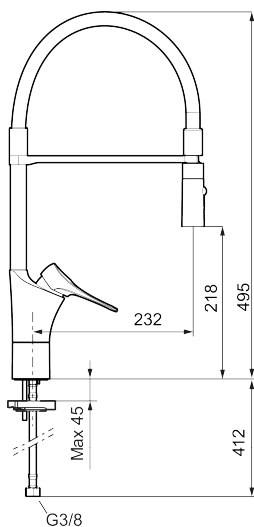

9000XE flexi kjøkkenbatteri

9000XE Kjøkkenbatteri med flexi-tut i krom har avtakbar hånddusj. Takket være fleksibiliteten med den avtakbare tuten og valgbart strålebilde kommer den til overalt. Kjøkkenbatteriet er blyfritt og har våre smarte, innovative og energibesparende funksjoner som kaldstart, mykstengning, temperatursperre samt energi- og vannbesparende strålesamler.

Artikkelnummer: 86130010 **NRF:** 4301031 **Flow 3 bar:** 6,0 l/m
Utførende: Krom

- Mykstengende
- Kaldstart
- Vannmengdebegrenser og temperatursperre
- Svingbar tut sperre 60°, 85°, 110° eller 360°
- 2-strålig munnstykke
- Med tilbakeslagsventil etter standard EN 1717
- For hull i benk Ø34-37 mm
- Lead Free (blyfri)
- Lydklasse 1
- Fleksible Soft PEX®-rør med 3/8" mutter