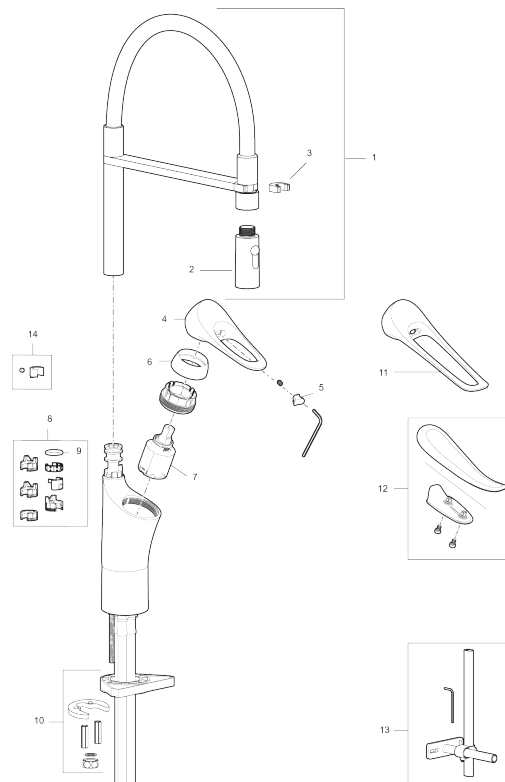

PRODUKTBESKRIVNING

9000XE flexi kjøkkenbatteri

9000XE Kjøkkenbatteri med flexi-tut i krom har avtakbar hånddusj. Takket være fleksibiliteten med den avtakbare tuten og valgbart strålebilde kommer den til overalt. Kjøkkenbatteriet er blyfritt og har våre smarte, innovative og energibesparende funksjoner som kaldstart, mykstengning, temperatursperre samt energi- og vannbesparende strålesamler.

Artikkelnummer: 86130010   NRF: 4301031

Reservedelsliste

NR.	FMM-NR	NRF	BESKRIVELSE
1	S600059	4305258	Komplett overbygg med hånddusj, krom
1	S600059.75	4305259	Komplett overbygg med hånddusj, børstet krom
2	S600060		Tostrålig hånddusj
3	S600061		Tutfeste
4	S600096	4305273	Spak, krom
4	S600096.75	4305274	Spak, børstet krom
5	S600097	4305275	Merkeplugg
6	S600101	4305279	Dekkhylse, krom
6	S600101.75	4305281	Dekkhylse, børstet krom
7	S600100	4305278	Innsats, inkl. serviceverktøy, kjøkkenbatterier (LEED) og servantbatterier