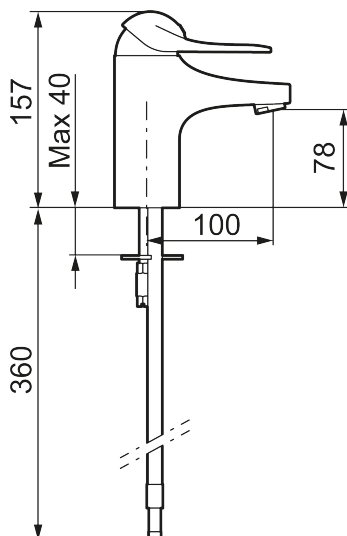

Unika egenskaper

Skyddsmodul