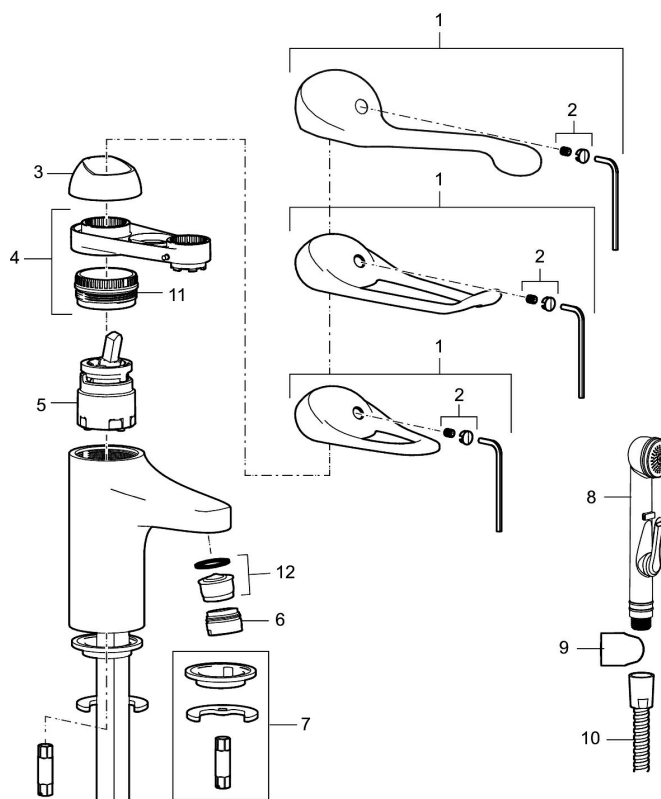

Art.nr: 80600000 RSK: 8235436 Flöde 3 bar: 6,1 l/min
 Utförande: Krom, ansl. slät ände Ø10 mm

- Kallstartsfunktion
- Mjukstängande med keramisk avstängning
- Inbyggd, lätt omställbar flödesbegränsning och temperaturspär
- Eco Flow (energi- och vattenbesparande strålsamlare)
- Med Soft PEX®-rör
- Hålmått Ø33,5–37 mm

Unika egenskaper

Skyddsmodul 

PRODUKTBESKRIVNING

9000E tvättställsblandare

Energiklassad tvättställsblandare med ekoflöde. Mjukstängning som förhindrar smällar och tryckstötar är standard, liksom kallstart, keramisk tätning och inbyggd temperaturspär. 5 års tryckgaranti. Finns även med silpluggsventil eller tryckplugg.

Art.nr: 80600000

RSK: 8235436

Reservdelslista

NR.	ART.NR	RSK	BESKRIVNING
1	58500000	8591936	Spak, komplett, längd: 90 mm
1	58501750	8591937	Spak, komplett, längd: 150 mm
1	58501800	8592048	Spak, komplett, längd: 180 mm
2	58510000	8591944	Färgmarkering och fästskruv till spak
3	58520000	8591945	Täckhylsa
4	58530140	8241726	Fästnippel med serviceverktyg
5	59120009	8591949	Insats med serviceverktyg, kallstart (grön ring), original
5	59120000	8591769	Insats komplett, kallstart (grön ring)
5	59126000	8591966	Insats med serviceverktyg, Eco Plus (grön ring)
5	S600232		Insats, för tvättställsblandare (LEED)
6	29142400	8281526	Hylsa M24 utv., 13 mm

NR.	ART.NR	RSK	BESKRIVNING
7	39140800	8186891	Monteringssats, tvättställsblandare
8	S600206	8233049	Självstängande handdusch, krom
9	34093000	8186018	Handduschhållare, krom
10	S600207	8236647	Högtrycksslang, 1,5 m, krom
11	29390000	8295356	Fästnippel
12	29102910	8281534	Strålsamlarinsats, 5,5–6,5 l/min vid 3 bar
12	29102710	8281528	Strålsamlarinsats, 9–11 l/min vid 3 bar
12	29100500	8281532	Strålsamlarinsats, 5 l/min vid 2–6 bar
12	S600072	8281671	Strålsamlarinsats, 3 l/min vid 2–6 bar