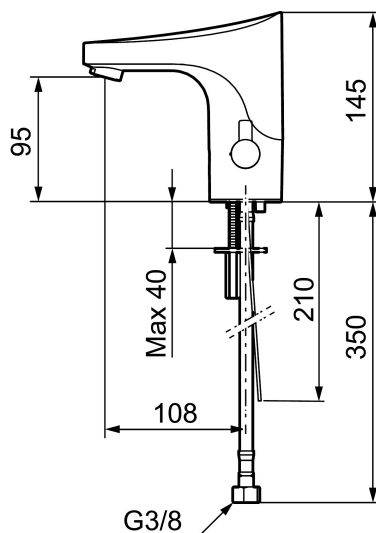

9000E Tronic WMS med temperaturreb, batteridrift (inkl. batteri)

Det berøringsfrie håndvaskarmatur 9000E Tronic, der er LEED- og BREEAM-tilpasset, er både vand- og energibesparende, og samtidig er det enkelt og hygiejnisk at anvende. Det er fremstillet af et blyfrit materiale, som sammen med energibesparelsen kan give LEED-point i materialekategorien ved klassificering af bygninger.

Vandtemperaturen indstilles nemt ved hjælp af regulatoren på siden af armaturet. Regulatoren kan også spærres for at sikre, at vandtemperaturen ikke bliver for høj og medfører kvæstelser i form af skoldning, men den kan også fjernes, så armaturet kan anvendes i miljøer, hvor der er behov for en forindstillet temperatur. Armaturet har ligeledes en programmerbar funktion til hygiejneskylning, som forhindrer stillestående vand og hæmmer bakterievækst i vandledningerne.

Yderligere optimeringstiltag omfatter mulighed for at tilslutte armaturet til vores innovative, digitale cloud-tjeneste, Tronic WMS. Her kan armaturerne overvåges, analyseres og evalueres, og de resulterende data kan omsættes til værdifuld viden om, hvordan både drift og anvendelse kan lettes.

Om serien

Vores berøringsfrie armaturer er udviklet i Sverige og er designet og udformet med henblik på at være vand- og energibesparende. Samtidig giver de en mere hygiejnisk og tryk hverdag, da armaturet ikke skal berøres ved anvendelse. AI teknik er integreret i armaturhuset, så armaturet er lige så nemt at installere om et traditionelt armatur.

Artikel-nummer: 16416030 **Flow 3 bar:** 3,0 l/m

Beskrivelse: Krom, batteridrift (inkl. batteri), LEED/BREEAM-tilpasset

- WMS-armatur med mulighed for trådløs tilslutning (med abonnement)
- Indstilbar hygiejneskyl, interval og skylletid (for at undgå stillestående vand)