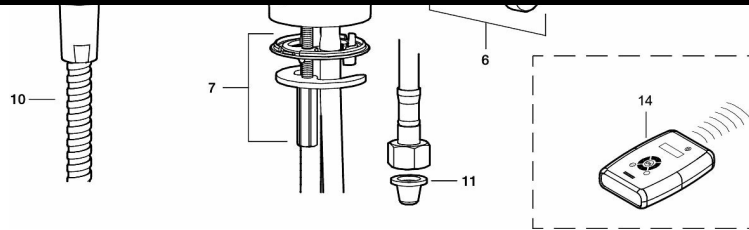

Reservedelsliste

NR.	FMM-NR	VVS	BESKRIVELSE
1	S600278	704369887	Elektronikenhed til STD
1	S600329		Elektronikenhed til centralstyring
2	S600131	704360979	AC adapter
3	S600135	704360986	Batteri
4	S600277	704369842	Magnetventil
5	16222000	704369895	Dækkappe
6	16221000	704369896	Vred
7	39141600		Bespændingssæt
8	29142400		Perlatorhylster M24 udv., 13 mm
9	34582000	704367804	Selvlukkende håndbruser
10	S600207		Slange til håndbruser 1,5 m, krom
11	38800009		Filtersæt Soft PEX 3/8 (2 stk)
12	29100500		Strålesamlerindsats, 5 l/min ved 2-6 bar
12	S600072		Strålesamlerindsats, 3 l/min ved 2-6 bar
13	16216100		Elektronikenhed til WMS
14	16250000	704369850	Fjernbetjening
15	S600150	704369855	Service magnet