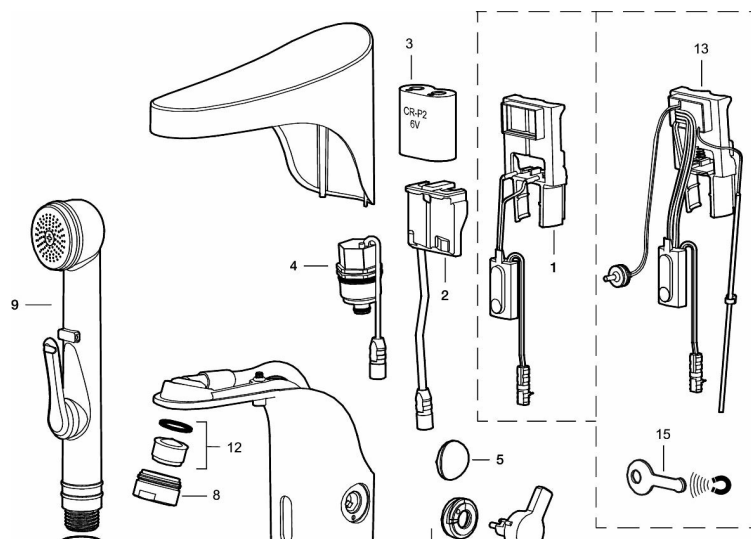

Vandtemperaturen indstilles nemt ved hjælp af regulatoren på siden af armaturet. Regulatoren kan også spærres for at sikre, at vandtemperaturen ikke bliver for høj og medfører kvæstelser i form af skoldning, men den kan også fjernes, så armaturet kan anvendes i miljøer, hvor der er behov for en forindstillet temperatur. Armaturet har ligeledes en programmerbar funktion til hygiejneskylning, som forhindrer stillestående vand og hæmmer bakterievækst i vandledningerne.

Yderligere optimeringstiltag omfatter mulighed for at tilslutte armaturet til vores innovative, digitale cloud-tjeneste, Tronic WMS. Her kan armaturerne overvåges, analyseres og evalueres, og de resulterende data kan omsættes til værdifuld viden om, hvordan både drift og anvendelse kan lettes.

Læs mere om, hvad vores opkoblede armaturer kan gøre for dig.

Om serien

Vores berøringsfrie armaturer er udviklet i Sverige og er designet og udformet med henblik på at være vand- og energibesparende. Samtidig giver de en mere hygiejnisk og tryk hverdag, da armaturet ikke skal berøres ved anvendelse. Al teknik er integreret i armaturhuset, så armaturet er lige så nemt at installere om et traditionelt armatur.

Artikel-nummer: 16416030