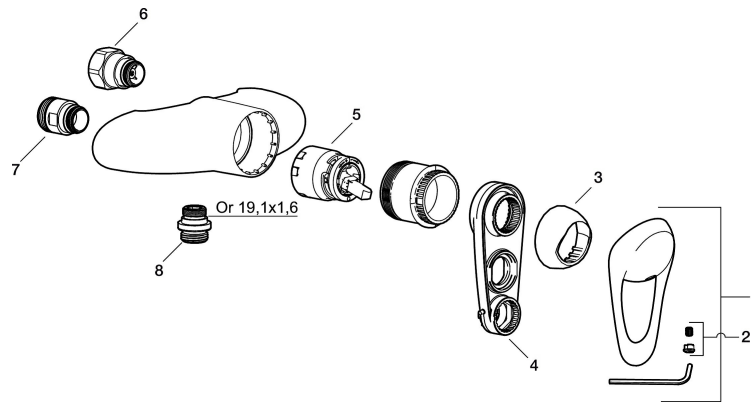

9000E dusjbatteri

Artikkelnummer: 81811500 NRF: 4301813

Utførende: Krom

- Mykstengende
- Dusjutløp opp
- Vannmengdebegrenser og temperatursperre
- Med tilbakeslagsventiler etter standard EN 1717

Unike funksjoner

Tilbakeslagssikring

PRODUKTBESKRIVNING

9000E dusjbatteri

Artikkelnummer: 81811500

NRF: 4301813

Reservedelsliste

NR.	FMM-NR	NRF	BESKRIVELSE
1	58500000	4303917	Spak L-90 mm, krom
2	58510000	4303919	Merkeplugg og skrue
3	58520000	4303921	Dekkhylse, krom
4	60770000	4303931	Innsatsnøkkel
5	59130009	4303866	Butikksforpakket, ikke kaldstart
6	59810800		Tilslutningsmutter komplett 150 s/s
7	59800800		Tilslutningsmutter komplett 160 s/s
8	39710800	4304871	Overgangsnippel M18x1-G1/2