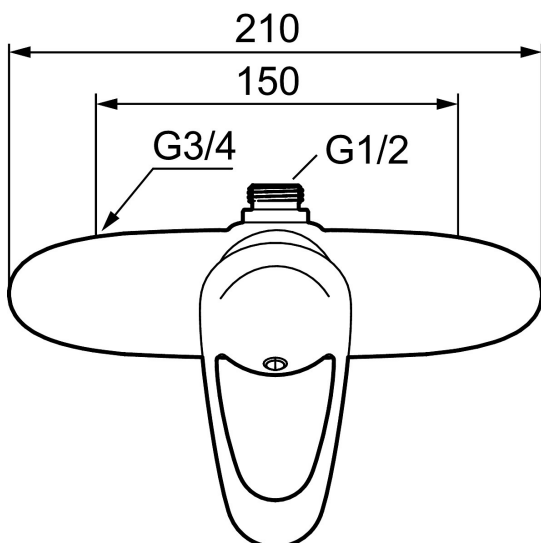

9000E dusjbatteri

Artikkelnummer: 81811500 NRF: 4301813

Utførende: Krom

- Mykstengende
- Dusjutløp opp
- Vannmengdebegrenser og temperatursperre
- Med tilbakeslagsventiler etter standard EN 1717

Unike funksjoner

Tilbakeslagssikring

PRODUKTBESKRIVNING

9000E dusjbatteri

Artikkelnummer: 81811500

NRF: 4301813

Reservedelsliste

NR.	FMM-NR	NRF	BESKRIVELSE
1	58500000	4303917	Spak L-90 mm, krom
2	58510000	4303919	Merkeplugg og skrue
3	58520000	4303921	Dekkhylse, krom
4	60770000	4303931	Innsatsnøkkel
5	59130009	4303866	Butikksforpakket, ikke kaldstart
6	59810800		Tilslutningsmutter komplett 150 s/s
7	59800800		Tilslutningsmutter komplett 160 s/s
8	39710800	4304871	Overgangsnippel M18x1-G1/2