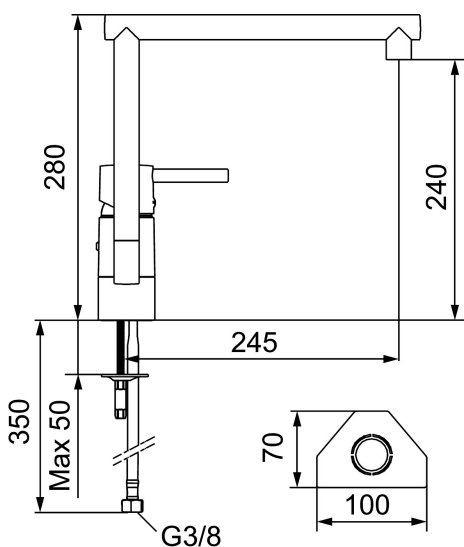

Køkkenarmatur Garda IV

Garda er en blandingsbatteriserie med et stilrent og minimalistisk formsprog. Det fremhæver totaloplevelsen af et moderne køkken og bygger på vores unikke tekniske fordele i form af blandt andet soft closing og keramisk tætning.

Desuden kan tuden udskiftes. Du kan med et enkelt håndgreb udskifte tuden og variere blandingsbatteriets udseende efter smag og behag. Valget er dit.

Artikel-nummer: 96300010 VVS: 705862504

Beskrivelse: Krom

- Til køkkenvask.
- Soft Closing og keramisk kartusche.
- Høj buet L-svingtud 110°.
- 245 mm fremspring.
- Integreret perlator M21,5.
- Indbygget temperatur- og flowbegrænser.
- Eco Flow (energi- og vandbesparende perlator).
- Flexible tilslutningslanger.
- Hulstørrelse Ø32-35 mm.
- **5 års trykgaranti.**