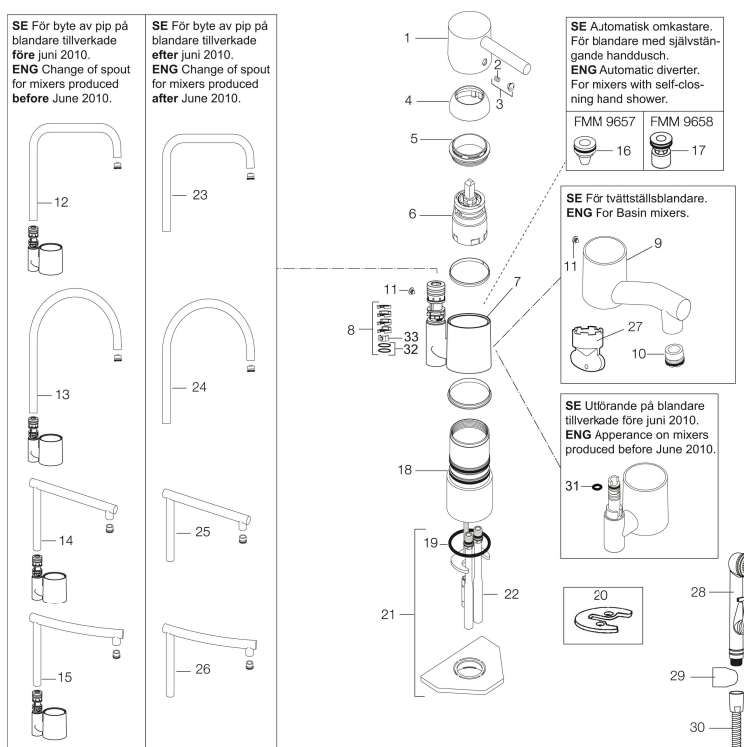

PRODUKTBESKRIVELSE

Køkkenarmatur Garda IV

Garda er en blandingsbatteriserie med et stilrent og minimalistisk formsprog. Det fremhæver totaloplevelsen af et moderne køkken og bygger på vores unikke tekniske fordele i form af blandt andet soft closing og keramisk tætning. Desuden kan tuden udskiftes. Du kan med et enkelt håndgreb udskifte tuden og variere blandingsbatteriets udseende efter smag og behag. Valget er dit.

Artikel-nummer: 96300010 VVS: 705862504

Reservedelsliste

NR.	FMM-NR	VVS	BESKRIVELSE
1	59400000	745136634	Greb L=95 mm, med låseskrue og mærkeknop
2	38730006	745137899	Låseskrue
3	59410000	745137427	Mærkeknop
4	59330000	745136304	Dækkappe, krom
5	38051000	745137418	Låsemøtrik til etgrebs køkkenarmatur med lav svingtud, krom
6	59110000	745136011	Patron
7	59782000		Bajonetmodul
8	58640000	745137769	Pakningsæt med spærringer
9	59700000	745136614	Tud til håndvaskarmatur, krom
10	59752200	745136618	Strålesamler M21,5 udv. 7–9 l/min ved 3 bar