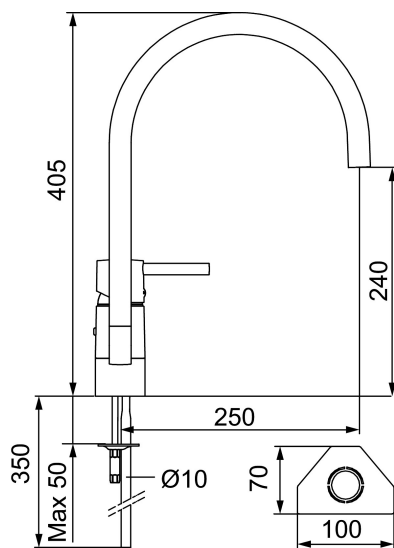

Køkkenarmatur Garda II

Garda er en blandingsbatteriserie med et stilrent og minimalistisk formsprog. Det fremhæver totaloplevelsen af et moderne køkken og bygger på vores unikke tekniske fordele i form af blandt andet soft closing og keramisk tætning.

Desuden kan tuden udskiftes. Du kan med et enkelt håndgreb udskifte tuden og variere blandingsbatteriets udseende efter smag og behag. Valget er dit.

Artikel-nummer: 96100000

Beskrivelse: Krom

- Til køkkenvask.
- Soft Closing og keramisk kartusche.
- Høj C-svingtud 110°.
- 250 mm fremspring.
- Integreret perlator M21,5.
- Indbygget temperatur- og flowbegrænser.
- Eco Flow (energi- og vandbesparende perlator).
- Kobberrør.
- Hulstørrelse Ø32-35 mm.
- **5 års trykgaranti.**