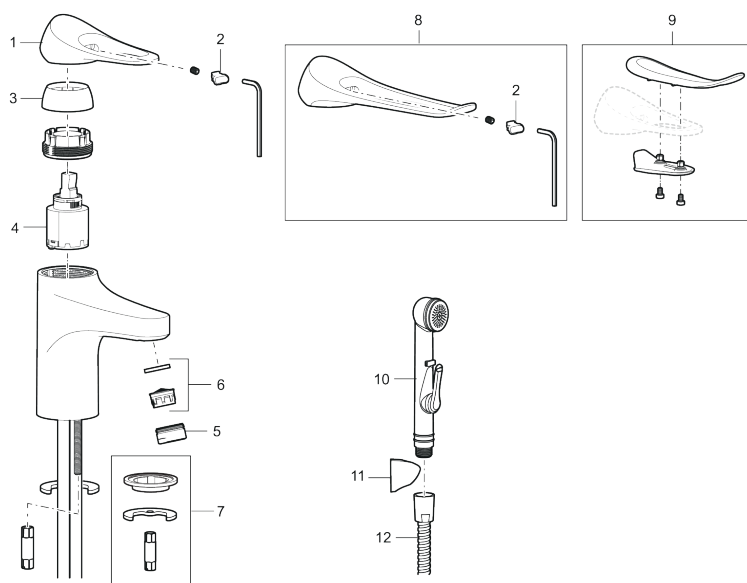

PRODUKTBEKRIVELSE

Håndvaskarmatur 9000XE

Artikel-nummer: 86507110

Reservedelsliste

NR.	FMM-NR	VVS	BESKRIVELSE
1	S600096		Greb, krom
1	S600096.75		Greb, børstet krom
2	S600097		Farvebrik til greb
3	S600101		Dækkappe, krom
3	S600101.75		Dækkappe, børstet krom
4	S600100		Patron med værktøj, for køkkenbatterier (LEED) og håndvaskarmaturer
4	S600099		Patron, uden værktøj, for køkkenbatterier (LEED) og håndvaskarmaturer
4	S600178		Patron med serviceværktøj
4	S600272	745136005	Patron, uden værktøj
5	S600156		Perlatorhylster M24 udv., 13 mm, krom
5	S600156.75		Perlatorhylster M24 udv., 13 mm, børstet krom
6	S600072		Strålesamlerindsats, 3 l/min ved 2–6 bar
6	S600226		Strålesamlerindsats, 1,7 l/min ved 2–6 bar
7	S600160		Monteringssæt til håndvaskarmatur
8	S600175		Care-greb, komplet
9	S600106		Care-kit
10	S600206		Selvlukkende håndbruser, krom
11	S600157		Vægbeslag til håndbruser, krom
11	S600157.75		Vægbeslag til håndbruser