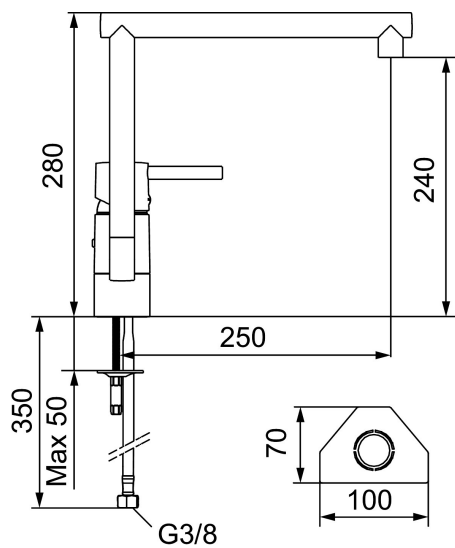

Køkkenarmatur Garda III

Garda er en blandingsbatteriserie med et stilrent og minimalistisk formsprog. Det fremhæver totaloplevelsen af et moderne køkken og bygger på vores unikke tekniske fordele i form af blandt andet soft closing og keramisk tætning.

Desuden kan tuden udskiftes. Du kan med et enkelt håndgreb udskifte tuden og variere blandingsbatteriets udseende efter smag og behag. Valget er dit.

Artikel-nummer: 96200010 VVS: 705862404

Beskrivelse: Krom

- Til køkkenvask.
- Soft Closing og keramisk kartusche.
- Høj L-svingtud 110°.
- 250 mm fremspring.
- Integreret perlator M21,5.
- Indbygget temperatur- og flowbegrænser.
- Eco Flow (energi- og vandbesparende perlator).
- Flexible tilslutningslanger.
- Hulstørrelse Ø32-35 mm.
- **5 års trykgaranti.**