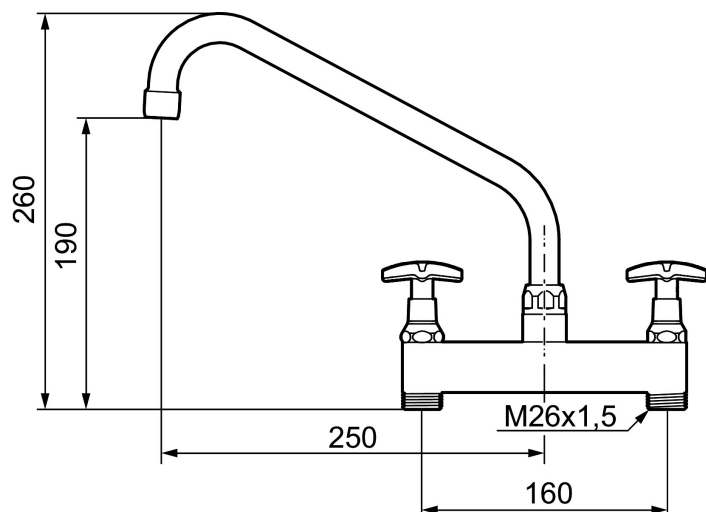

ROGEN kjøkkenbatteri

Kall det Retro eller funksjonalisme.

FM Mattsson Rogen – en kran med troverdig historie.

Etter et opphold på flere ti-år har vi etter ønske fra installatører, forbrukere og 50 talls nostalgikere, nå tatt opp produksjonen igjen av det som en gang var vår største serie.

Vær med oss på en reise tilbake til 50-tallet.

For en med hytte eller båt er den enkle tømningen av kranen en ekstra forsikring mot frost.

Artikkelnummer: 30050600 NRF: 4300966 Flow 3 bar: 24,0 l/m

Utførende: Krom

- Enkel å tømme ved frostfare
- Svingbar utløpstut
- 2-hulls 160 s/s utv.gj. M26x1,5 konisk tetning
- For tilslutning til kuplinger innv. G3/4 i benk, benyttes overgang innv. M26x1,5 - utv. G3/4 FMM 2854-1000 (stk)
- For tilslutning til utv.gj. G3/4 i benk med c/c 153 eller større benyttes eksentriske kuplinger FMM 2823-5000 (par)
- For montering på nye gjennomføringer benyttes FMM 2822-1519 (par)