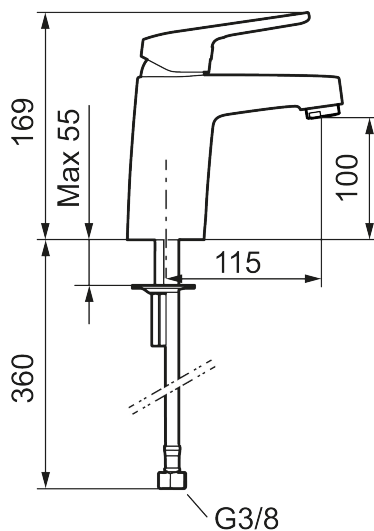

Unike funksjoner

- Mykstengende
- Eco Flow (energi- og vannbesparende strålesamler)
- Kaldstart
- Vannmengdebegrenser og temperatursperre
- Fleksible Soft PEX®-rør med 3/8" mutter

Tilbakeslagssikring