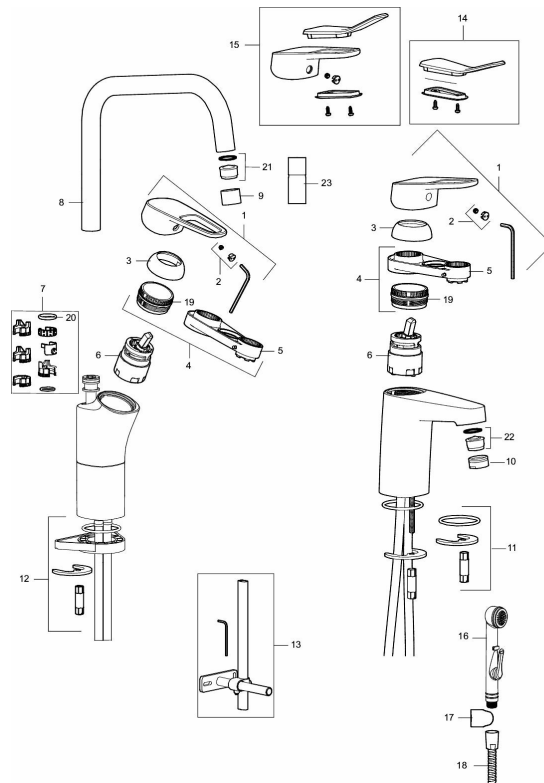

PRODUKTBESKRIVNING

SILJAN servantbatteri

Myke, følsomme linjer og speilblanke overflater. Vi har etterstrebet renhet, enkelhet og energieffektive funksjoner. Vi har fokusert på design og skapt en familie følelse ved hjelp av tilbakevendende former. Stor eller liten? Med Siljan ønsker vi å tilby produkter som passer for alle, uansett smak og størrelse. En flott liten nyhet er Siljan servant Mini, et servantbatteri spesielt utviklet for små baderom eller små hender. Selvfølgelig får du den samme høye kvalitet, bare i et mindre format.

Artikkelnummer: 83507010   NRF: 4300048

Reservedelsliste

NR.	FMM-NR	NRF	BESKRIVELSE
	44450009		Tillbehørspose for fast tut
1	58501000	4304766	Spak, komplett
2	58511000	4304106	Merkeplugg og skrue
3	58521000	4304768	Krom
4	58530140	4303922	Innsatsmutter m/verktøy
5	S600298		Serviceverktøy
6	59115500	4303928	Innsats m/verktøy (rød ring)
6	S600273	4303851	Innsats kaldstart med serviceverktøy (grønn ring)
6	59120000	4303831	Innsats, kaldstart (grønn ring)
6	59126000		Innsats m/Eco Plus kaldstart (grønn ring)